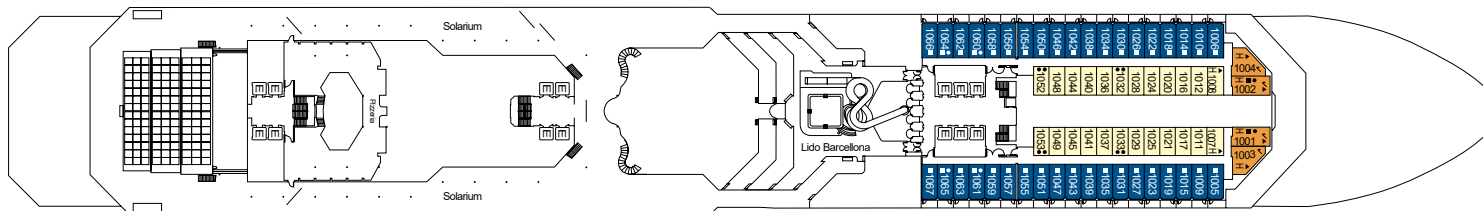

DECK 10 - BARCELONA