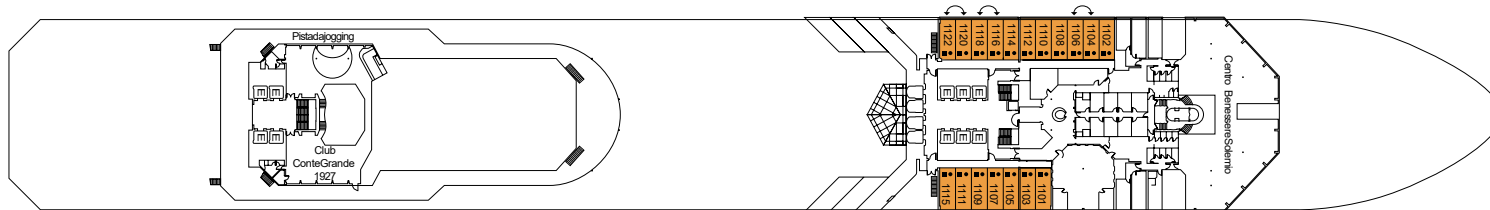

DECK 11 CANNES