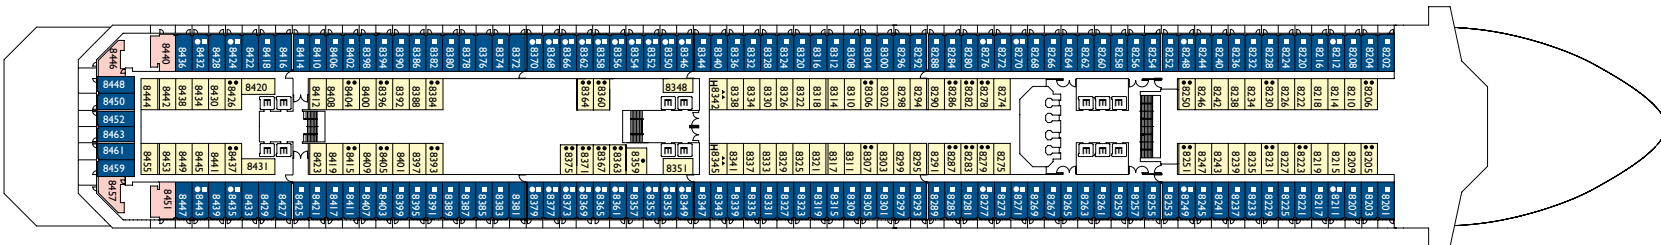

Teppanyaki

Gym

Diskothek Fever

Hinweis: Ein Doppelbett ist in allen Kabinenkategorien vorhanden.

- ✓ Kabinen mit eingeschränkter Sicht
- Einzelkabinen
- H Behindertengerechte Kabine
- C Kabinen mit Verbindungstür
- E Aufzug
- * Doppel-Sofabett

- 1 Oberbett
- Einzel-Sofabett
- ▲▲ 2 Unterbetten, die sich nicht zu einem Doppelbett zusammenschieben lassen
- ▲ 1 Unterbett, das sich nicht zu einem Doppelbett verschieben lässt

DECK 9 - AZZURRO

DECK 8 - LUDWIG