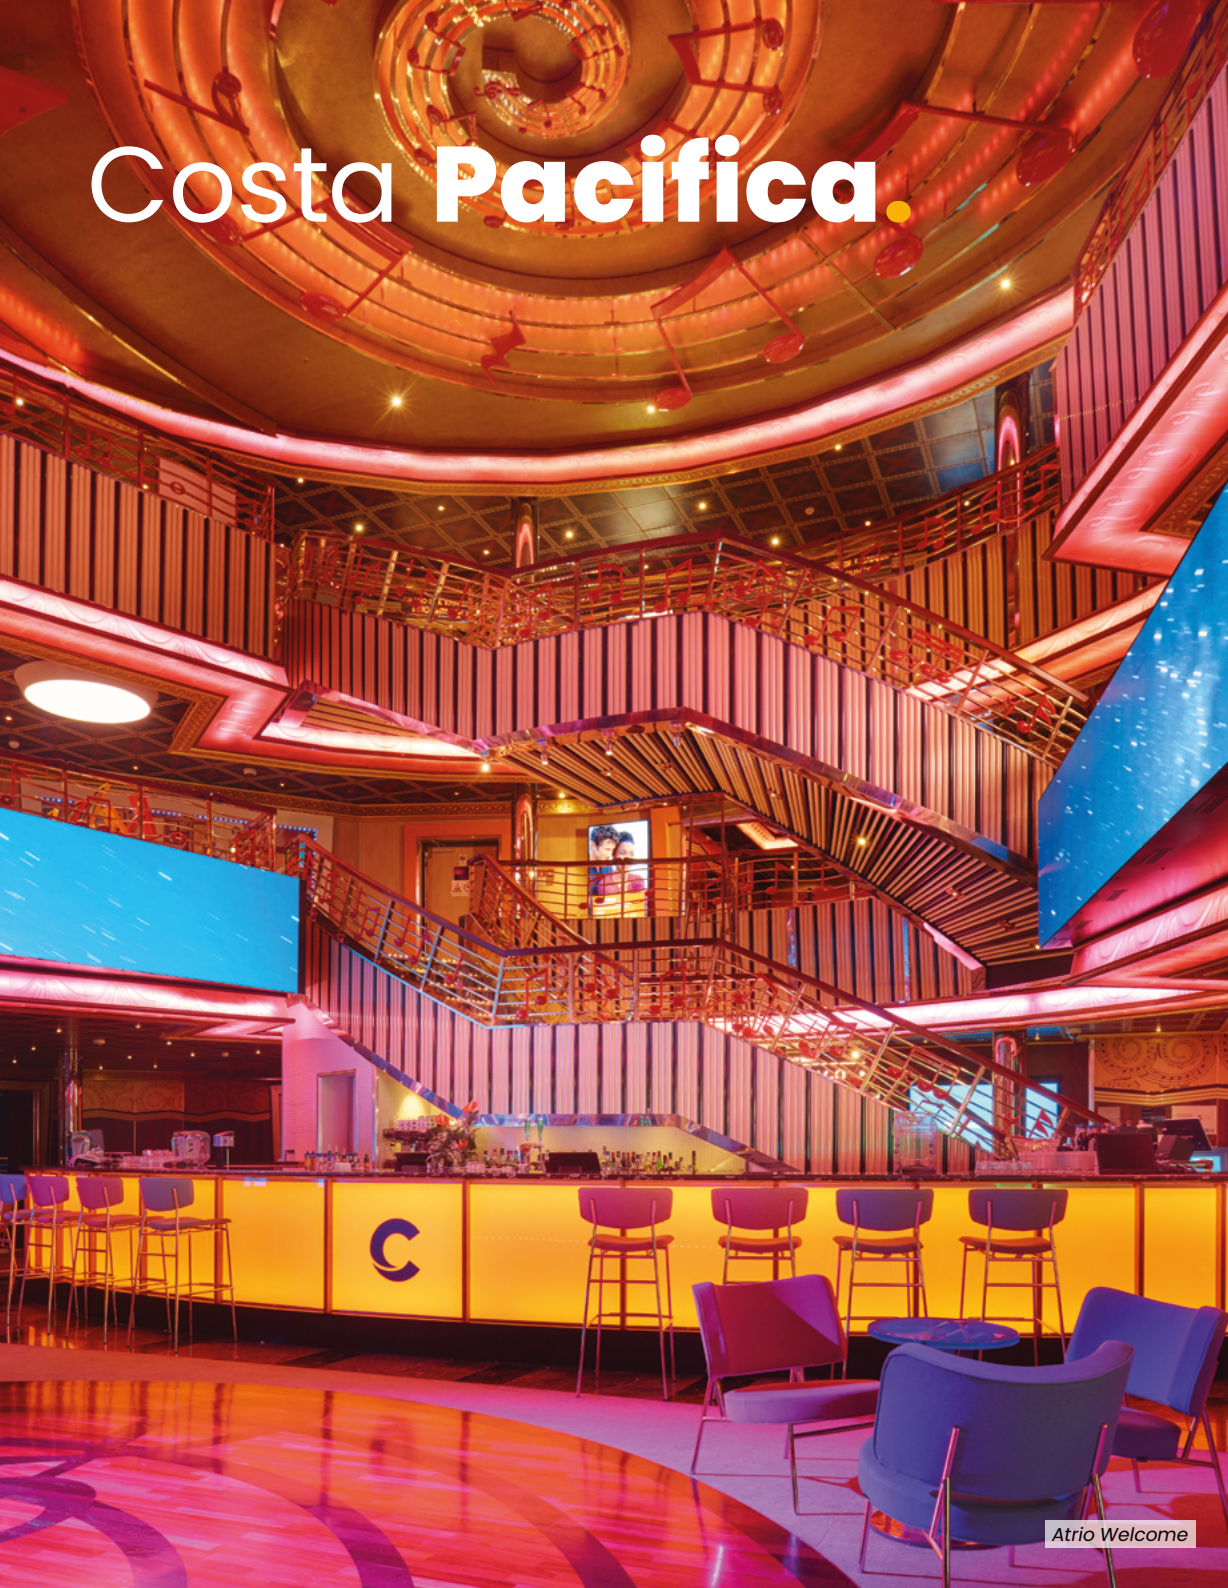

Costa Pacifica.

Atrio Welcome

Theater Stardust

Eiscafé Gelateria Amarillo

Sushino at Costa

Balkonkabine mit Meerblick

Sunset Lounge Bar

Costa Pacifica.