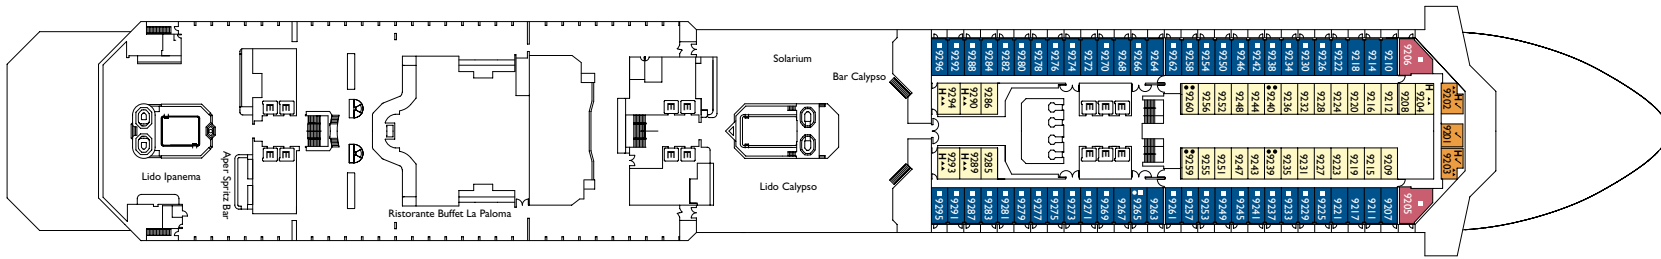

Teppanyaki

Gym

Diskothek Fever

Hinweis: Ein Doppelbett ist in allen Kabinenkategorien vorhanden.

- ✓ Kabinen mit eingeschränkter Sicht
- Einzelkabinen
- H Behindertengerechte Kabine
- C Kabinen mit Verbindungstür
- E Aufzug
- * Doppel-Sofabett

- 1 Oberbett
- Einzel-Sofabett
- ▲▲ 2 Unterbetten, die sich nicht zu einem Doppelbett zusammenschieben lassen
- ▲ 1 Unterbett, das sich nicht zu einem Doppelbett verschieben lässt

DECK 9 - AZZURRO

DECK 8 - LUDWIG