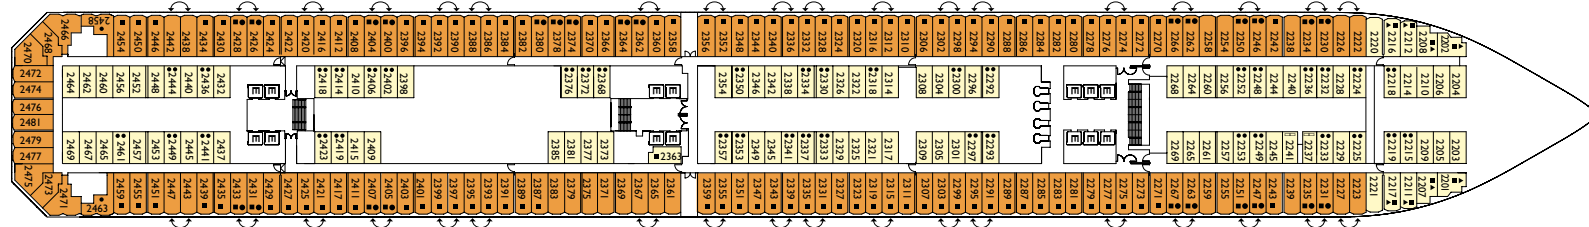

Das Meer in der Musik

Bruttoraumzahl: 114.500 t | Länge: 290 m | Breite: 35,5 m | Geschwindigkeit: 21,5 Knoten | Max. Geschwindigkeit: 23 Knoten

Innenkabine

Notturmo, Adagio, Bohème, Alhambra, Ludwig, Azzurro, Satie

- 1 Oberbett
- Einzel-Sofabett
- ▲▲ 2 Unterbetten, die sich nicht zu einem Doppelbett zusammenschieben lassen
- ▲ 1 Unterbett, das sich nicht zu einem Doppelbett verschieben lässt

DECK 9 - AZZURRO

DECK 8 - LUDWIG

DECK 7 - ALHAMBRA

DECK 6 - BOHÈME

DECK 5 - SWING

DECK 4 - GROOVE

DECK 3 - MOOD

DECK 2 - ADAGIO

DECK 1 - NOTTURNO