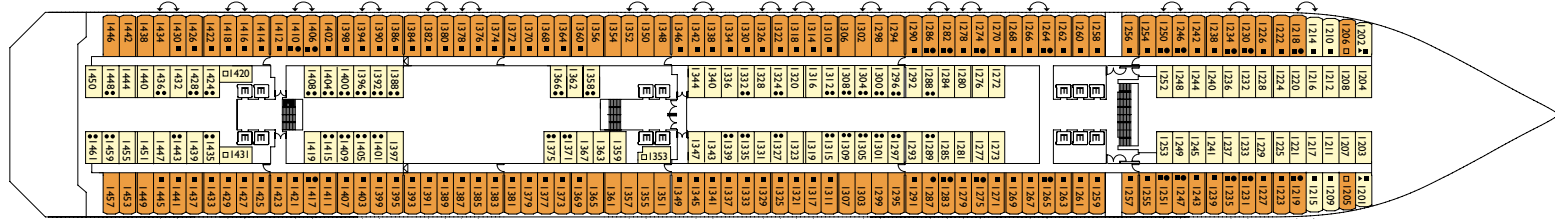

Das Meer in der Musik

Bruttoraumzahl: 114.500 t | Länge: 290 m | Breite: 35,5 m | Geschwindigkeit: 21,5 Knoten | Max. Geschwindigkeit: 23 Knoten

Innenkabine

Notturmo, Adagio, Bohème, Alhambra, Ludwig, Azzurro, Satie

- 1 Oberbett
- Einzel-Sofabett
- ▲▲ 2 Unterbetten, die sich nicht zu einem Doppelbett zusammenschieben lassen
- ▲ 1 Unterbett, das sich nicht zu einem Doppelbett verschieben lässt

DECK 9 - AZZURRO

DECK 8 - LUDWIG

DECK 7 - ALHAMBRA

DECK 6 - BOHÈME

DECK 5 - SWING

DECK 4 - GROOVE

DECK 3 - MOOD

DECK 2 - ADAGIO

DECK 1 - NOTTURNO