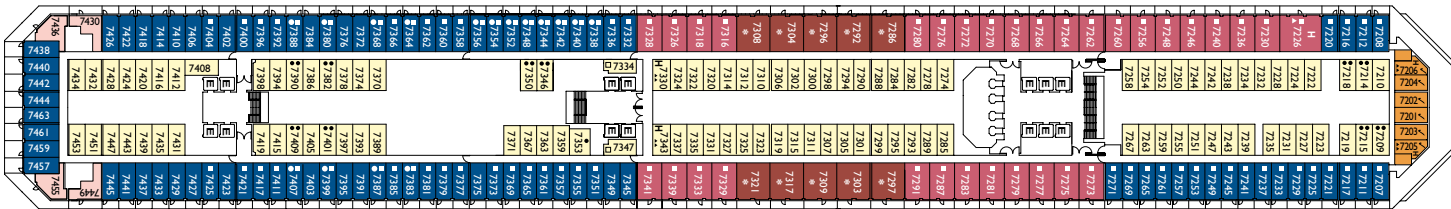

Das Meer in der Musik

Bruttoraumzahl: 114.500 t | Länge: 290 m | Breite: 35,5 m | Geschwindigkeit: 21,5 Knoten | Max. Geschwindigkeit: 23 Knoten

Innenkabine

Notturmo, Adagio, Bohème, Alhambra, Ludwig, Azzurro, Satie

Teppanyaki

Gym

Diskothek Fever

Hinweis: Ein Doppelbett ist in allen Kabinenkategorien vorhanden.

- ✓ Kabinen mit eingeschränkter Sicht
- Einzelkabinen
- H Behindertengerechte Kabine
- C Kabinen mit Verbindungstür
- E Aufzug
- * Doppel-Sofabett

- 1 Oberbett
- Einzel-Sofabett
- ▲▲ 2 Unterbetten, die sich nicht zu einem Doppelbett zusammenschieben lassen
- ▲ 1 Unterbett, das sich nicht zu einem Doppelbett verschieben lässt

DECK 9 - AZZURRO

DECK 8 - LUDWIG

DECK 7 - ALHAMBRA

DECK 6 - BOHÈME

DECK 5 - SWING

DECK 4 - GROOVE

DECK 3 - MOOD

DECK 2 - ADAGIO

DECK 1 - NOTTURNO