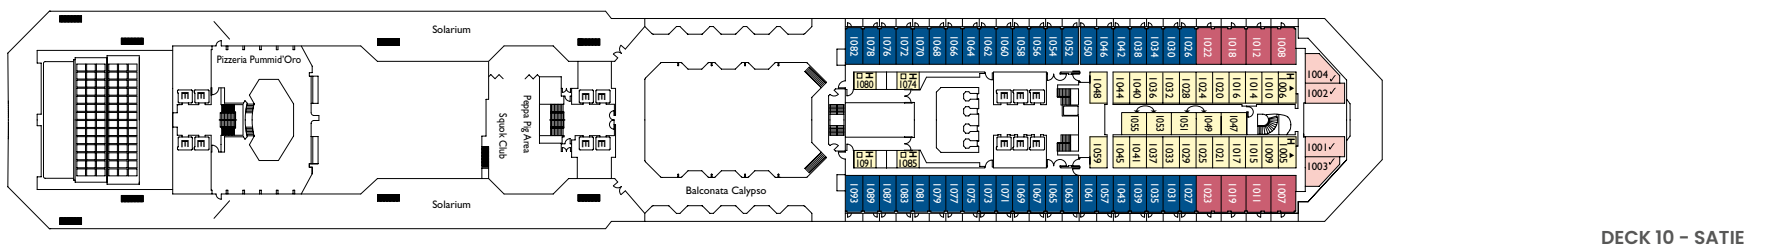

Teppanyaki

Gym

Diskothek Fever

Hinweis: Ein Doppelbett ist in allen Kabinenkategorien vorhanden.

- ✓ Kabinen mit eingeschränkter Sicht
- Einzelkabinen
- H Behindertengerechte Kabine
- C Kabinen mit Verbindungstür
- E Aufzug
- * Doppel-Sofabett

- 1 Oberbett
- Einzel-Sofabett
- ▲▲ 2 Unterbetten, die sich nicht zu einem Doppelbett zusammenschieben lassen
- ▲ 1 Unterbett, das sich nicht zu einem Doppelbett verschieben lässt

DECK 9 - AZZURRO

DECK 8 - LUDWIG