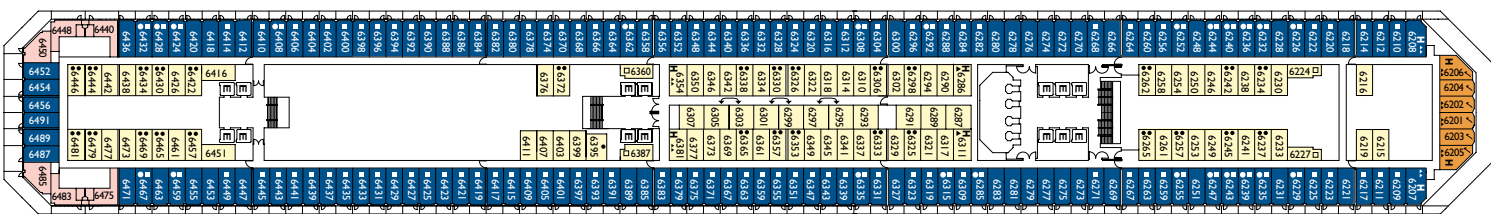

Das Meer in der Musik

Bruttoraumzahl: 114.500 t | Länge: 290 m | Breite: 35,5 m | Geschwindigkeit: 21,5 Knoten | Max. Geschwindigkeit: 23 Knoten

Innenkabine

Notturmo, Adagio, Bohème, Alhambra, Ludwig, Azzurro, Satie

Teppanyaki

Gym

Diskothek Fever

Hinweis: Ein Doppelbett ist in allen Kabinenkategorien vorhanden.

- ✓ Kabinen mit eingeschränkter Sicht
- Einzelkabinen
- H Behindertengerechte Kabine
- C Kabinen mit Verbindungstür
- E Aufzug
- * Doppel-Sofabett

- 1 Oberbett
- Einzel-Sofabett
- ▲▲ 2 Unterbetten, die sich nicht zu einem Doppelbett zusammenschieben lassen
- ▲ 1 Unterbett, das sich nicht zu einem Doppelbett verschieben lässt

DECK 9 - AZZURRO

DECK 8 - LUDWIG

DECK 7 - ALHAMBRA

DECK 6 - BOHÈME

DECK 5 - SWING

DECK 4 - GROOVE

DECK 3 - MOOD

DECK 2 - ADAGIO

DECK 1 - NOTTURNO