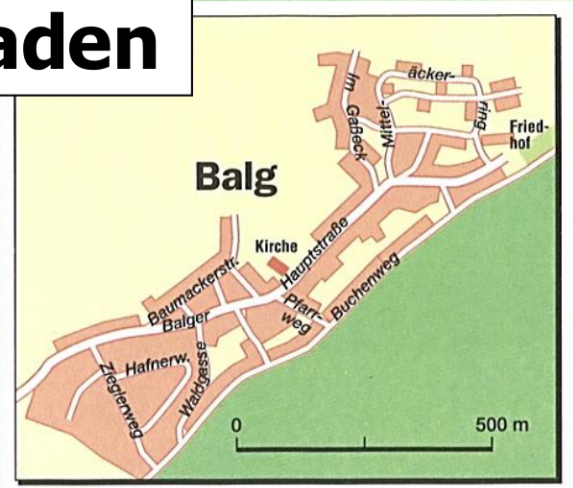

Baden-Baden

- Fußgängerzone
- Verkehrsberuhigter Bereich
- Keine Durchfahrtmöglichkeit:
Sommerzeit: 10 - 22 Uhr
Winterzeit: 10 - 19 Uhr
- Durchfahrt nachts gesperrt

die Weltenbummler
Ihr Urlaub