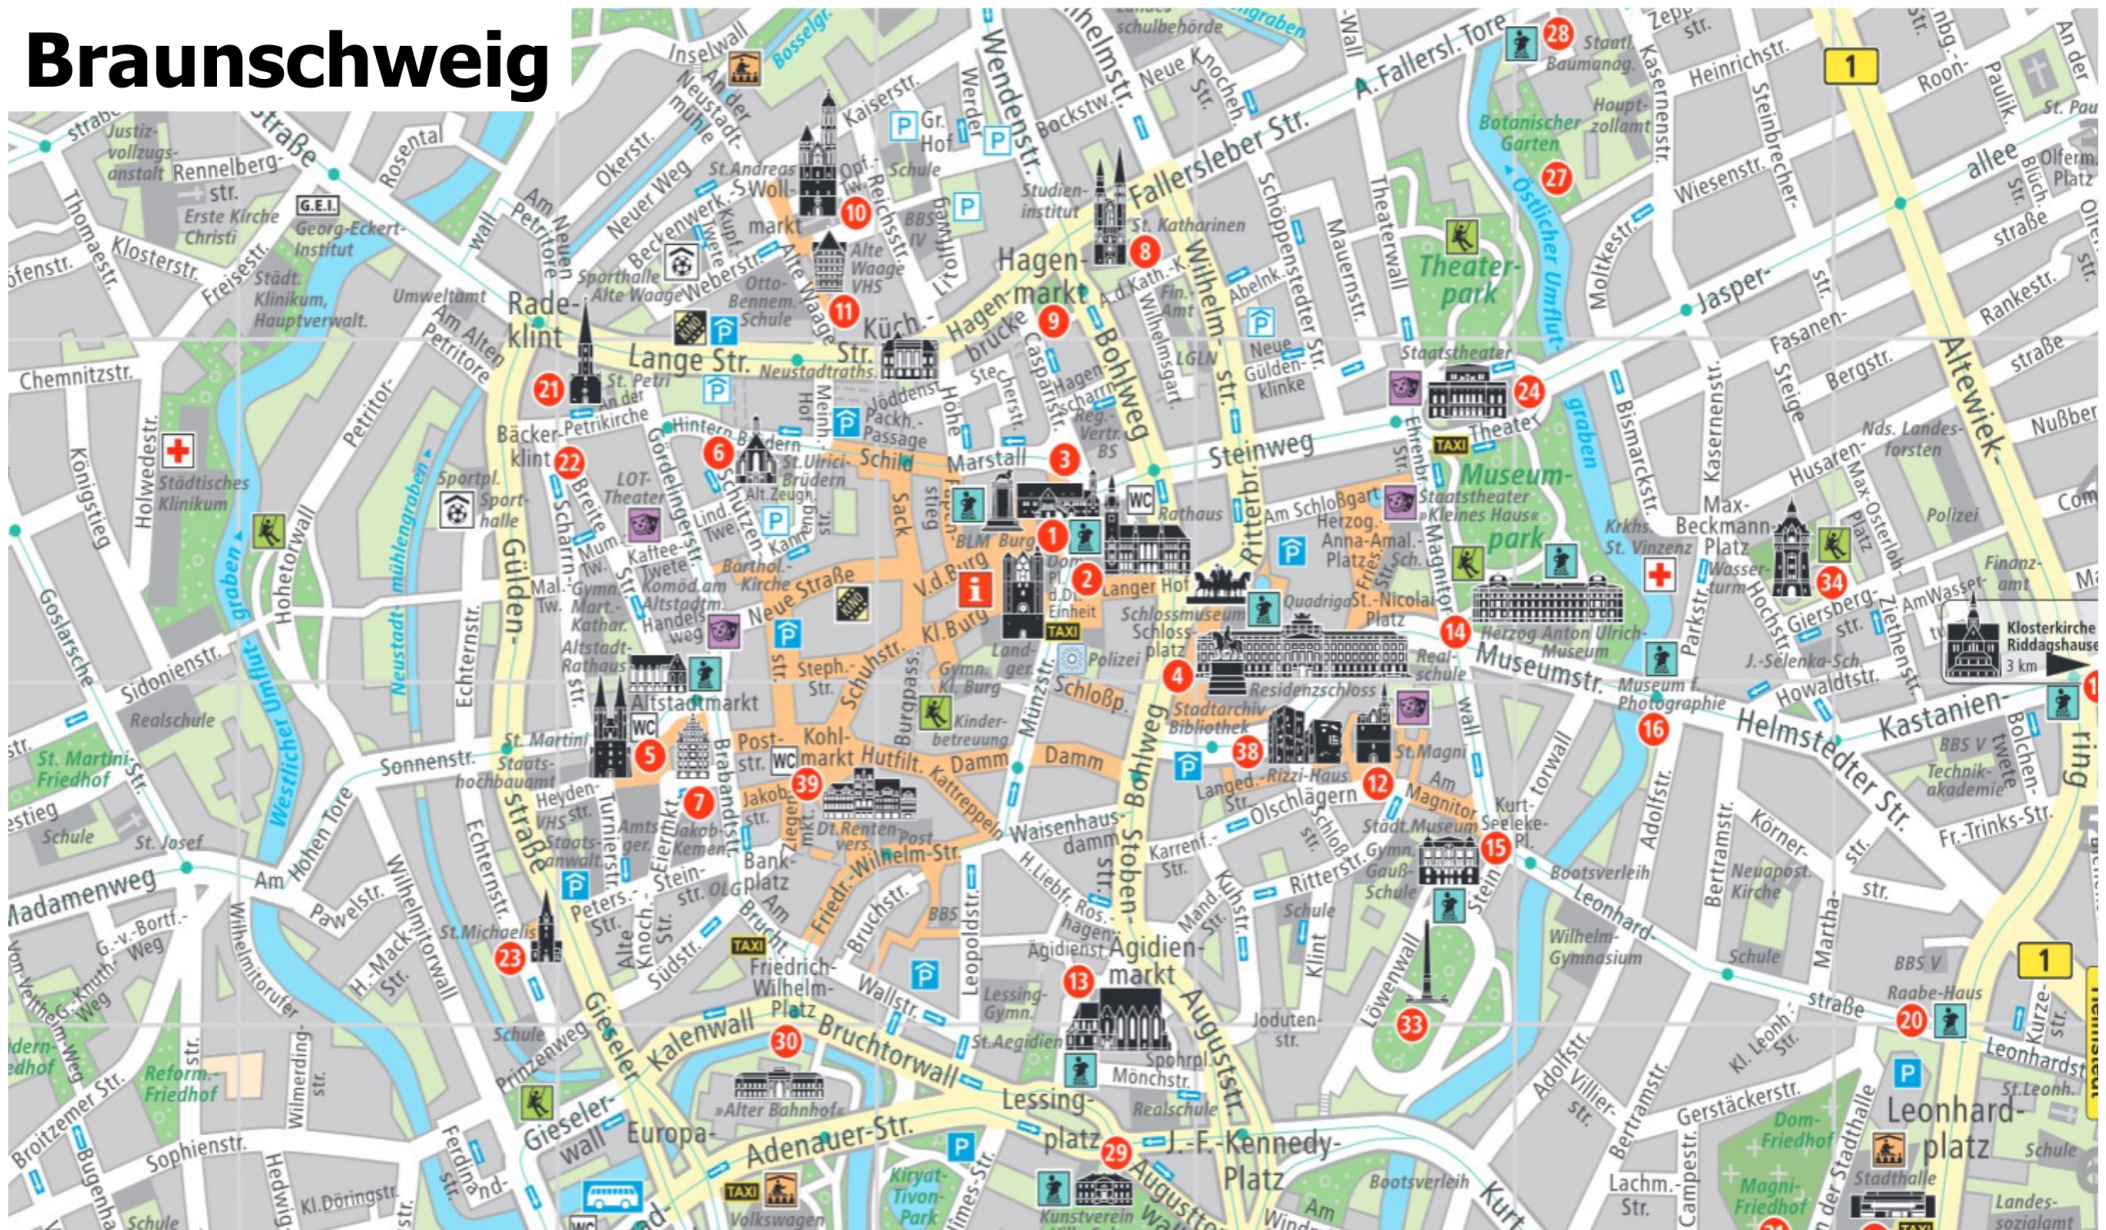

Braunschweig

- | | | | |
|---|---------------------------|----------------------------------|-----------------------|
| 1 Braunschweiger Löwe
Burg Dankwarderode
Dom St. Blasii | 6 St. Ulrici-Brüderkirche | 14 Herzog Anton
Ulrich-Museum | 24 Staatstheater |
| 2 Rathaus | 7 Jakob-Kemenate | 15 Landesmuseum | 27 Botanischer Garten |
| 3 2000 Jahre Christentum-Säule | 8 St. Katharinen-Kirche | 16 Museum der Fotografie | 30 Alter Bahnhof |
| 4 Residenzschloss/ Quadriga | 9 Heinrichsbrunnen | 17 Haus der Wissenschaft | 33 Obelisk |
| 5 St. Martini-Kirche
Altstadtrathaus | 10 St. Andreas-Kirche | 19 Friedrich Gerstäcker-Museum | 36 Hauptbahnhof |
| | 11 Alte Waage | 21 St. Petri-Kirche | 37 Volkswagen-Halle |
| | 12 St. Magni-Kirche | 22 Till Eulenspiegel-Brunnen | |
| | 13 St. Aegidien-Kirche | | |