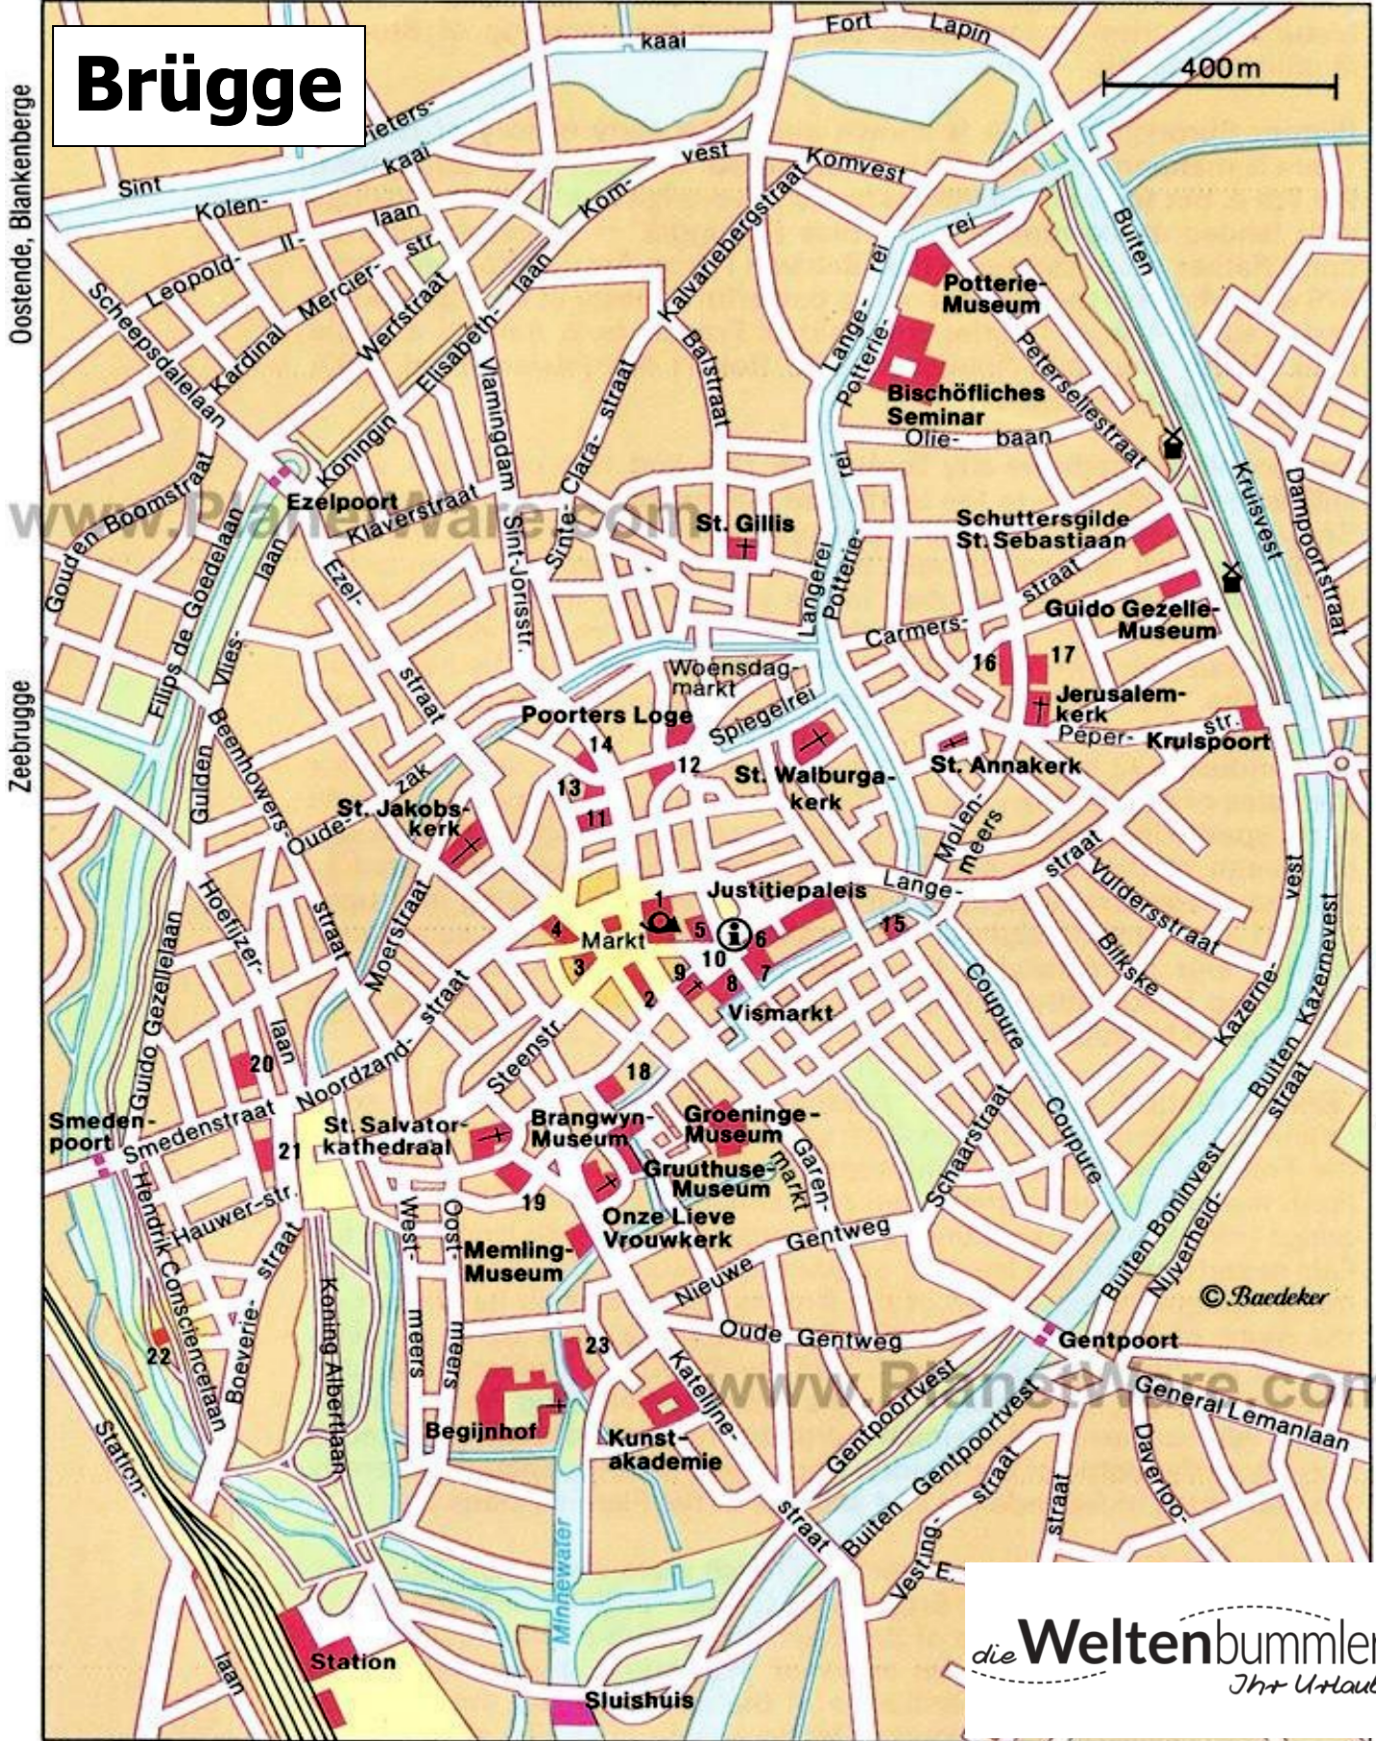

Brügge

400m

die **Weltenbummler**
Ihr Urlaub

Autobahn Oostende, Bruxelles

Gent, Kortrijk

- 1 Provinciaal Hof
- 2 Halls and Belfry
- 3 Huis Bouchoute
- 4 Craenenburg
- 5 Former Provost's House
- 6 Oude Griffie
- 7 Paleis van het Brugse Vrije

- 8 Stadhuis
- 9 Heiligbloedkapel
- 10 Burg
- 11 Schouwburg
- 12 Oud Tolhuis
- 13 Geneose Lodge
- 14 Huis ter Beurze
- 15 Pelicaanhuis

- 16 Folklore Museum
- 17 Kantcentrum
- 18 Hof van Watervliet
- 19 Bisschospaleis
- 20 Blindenkapel
- 21 Waterhuis
- 22 "Straffe Hendrik" Brewery