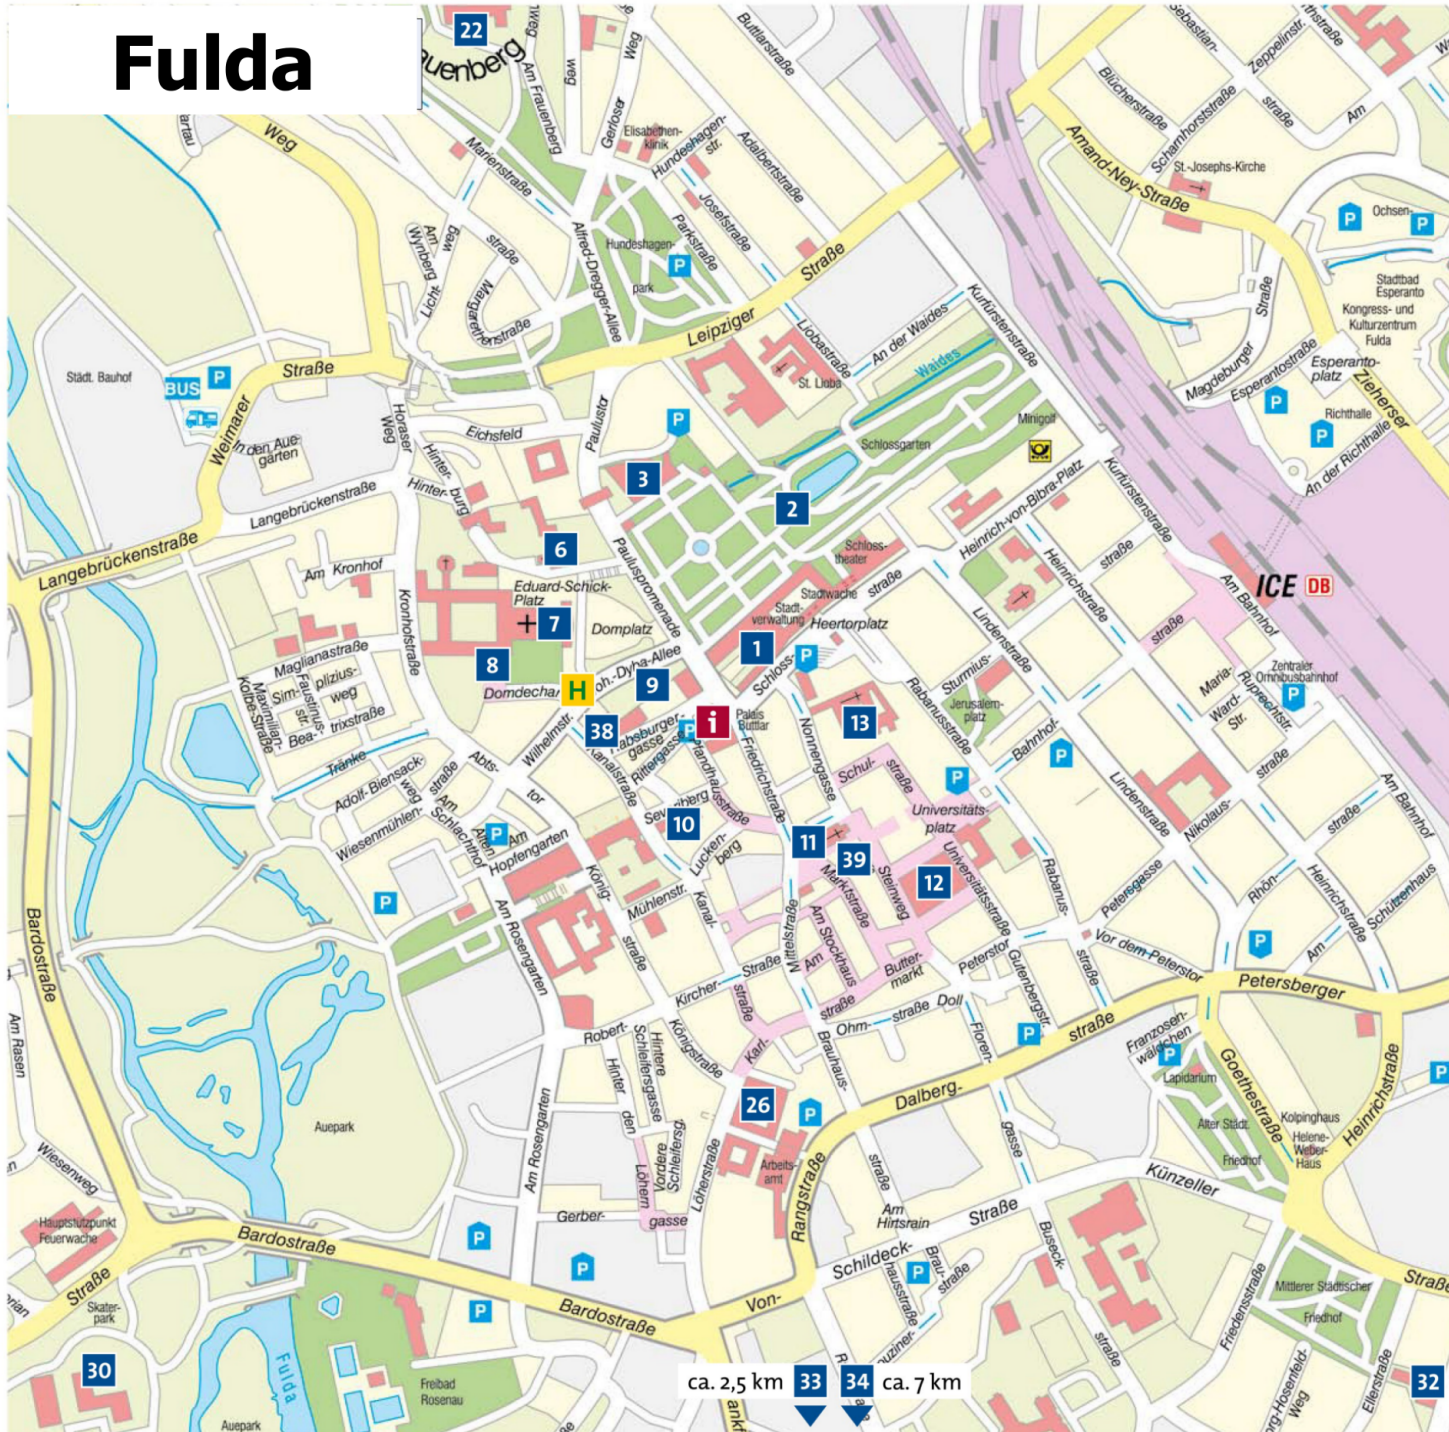

Fulda

Legende Besichtigungspunkte

- 1** Tourist-Information
- 1** Stadtschloss, Museum: Historische Räume
- 2** Schlossgarten
- 3** Orangerie und Floravase
- 6** Michaelskirche
- 7** Dom mit Bonifatiusgruft
- 8** Dommuseum, Schatzkammer des Doms, Domdechaneigarten
- 9** Dahliengarten
- 10** Severikirche, Mutterhaus der Barmherzigen Schwestern
- 11** Stadtpfarrkirche
- 12** Vonderau Museum, Planetarium
- 13** Benediktinerinnenabtei St. Maria
- 22** Kloster Frauenberg
- 26** Heilig-Geist-Kirche
- 30** Deutsches Feuerwehr-Museum
- 32** Kinder-Akademie Fulda
- 33** Erlebniswelt Blockflöte
- 34** Schloss Fasanerie
- 38** Hexenturm
- 39** Altes Rathaus