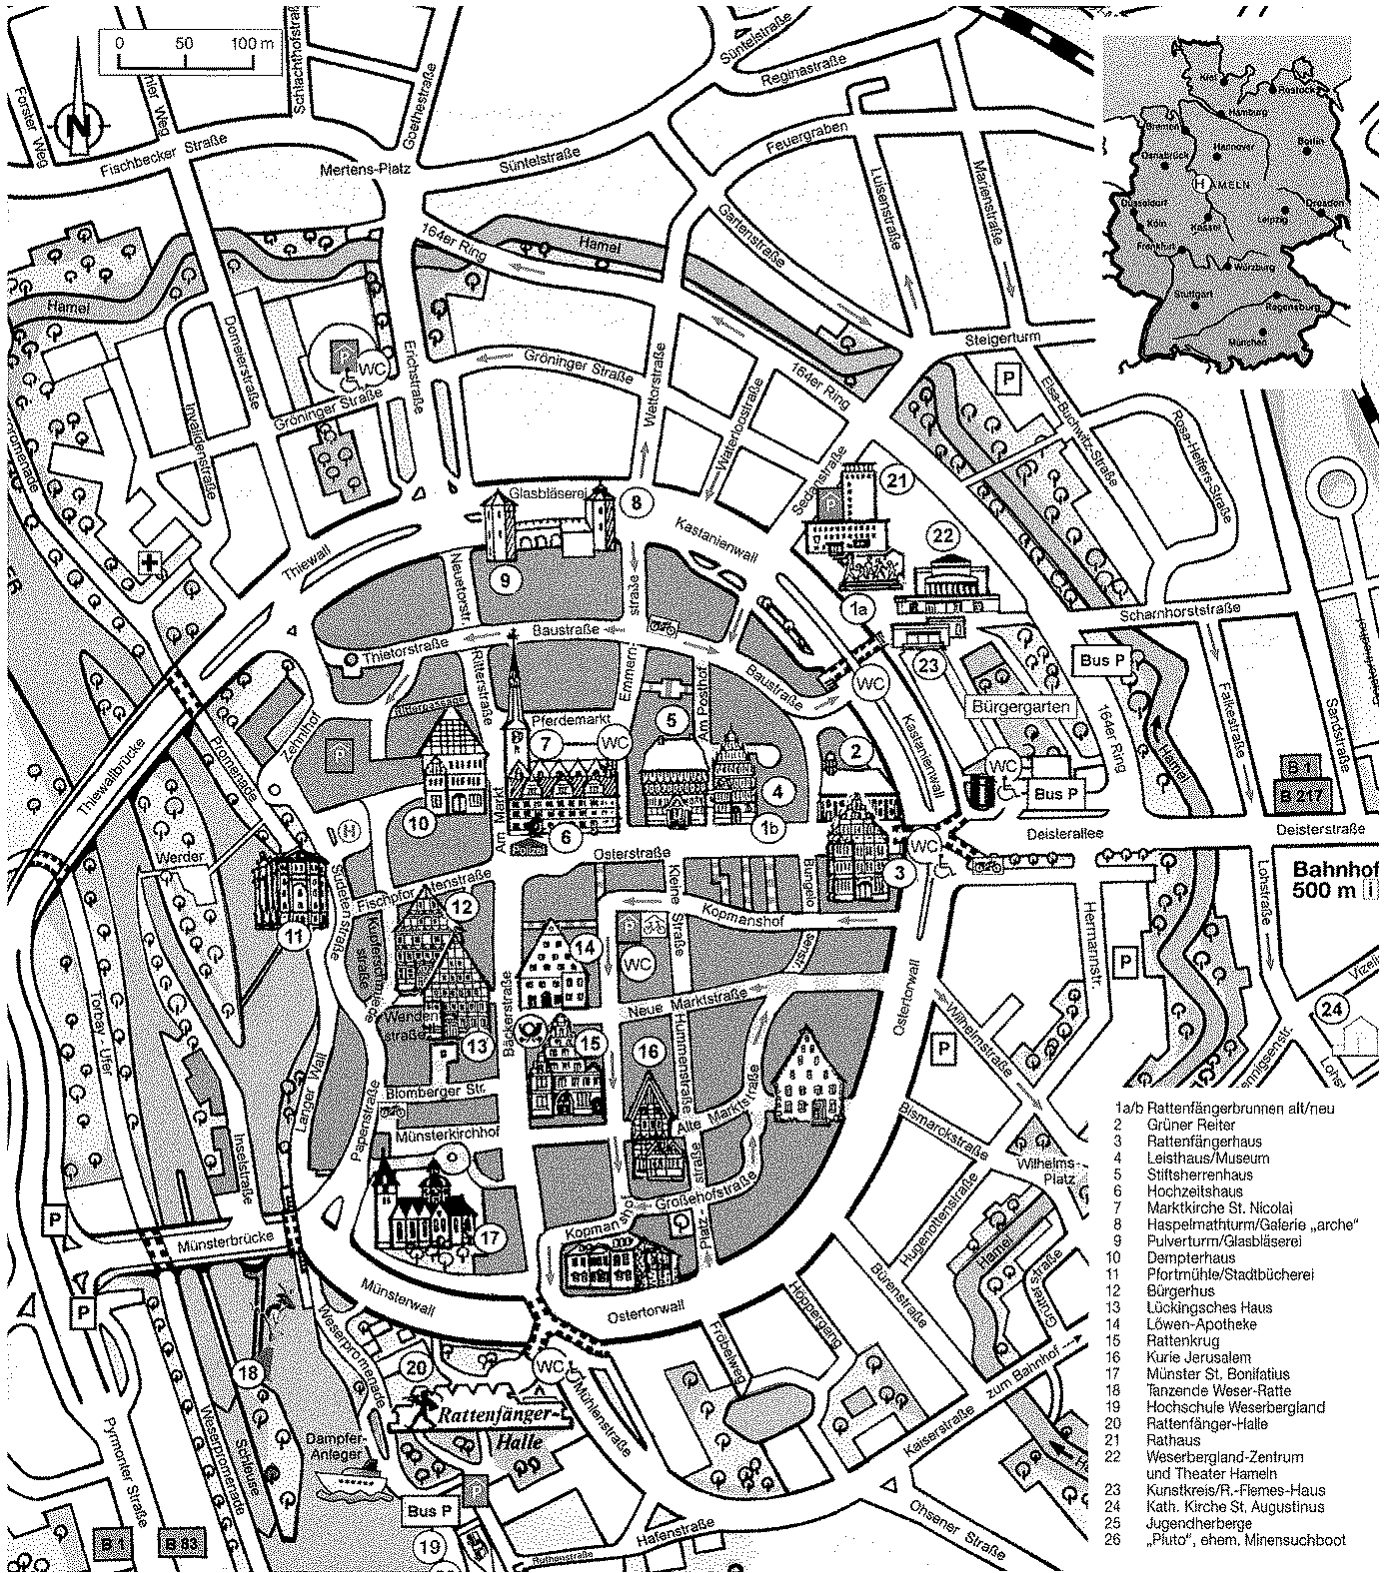

Hameln

- 1a/b Rattenfängerbrunnen alt/neu
- 2 Grüner Reiter
- 3 Rattenfängerhaus
- 4 Leisthaus/Museum
- 5 Stiftsherrenhaus
- 6 Hochzeitshaus
- 7 Marktkirche St. Nicolai
- 8 Haspelmathurm/Galerie „arche“
- 9 Pulverturm/Glasbläserei
- 10 Dempferhaus
- 11 Pfortmühle/Stadtbücherei
- 12 Bürgerhus
- 13 Lückingsches Haus
- 14 Löwen-Apotheke
- 15 Rattenkrug
- 16 Kurie Jerusalem
- 17 Münster St. Bonifatius
- 18 Tanzende Weser-Ratte
- 19 Hochschule Weserbergland
- 20 Rattenfänger-Halle
- 21 Rathaus
- 22 Weserbergland-Zentrum und Theater Hameln
- 23 Kunstkreis/R.-Flemes-Haus
- 24 Kath. Kirche St. Augustinus
- 25 Jugendherberge
- 26 „Piuto“, ehem. Minensuchboot