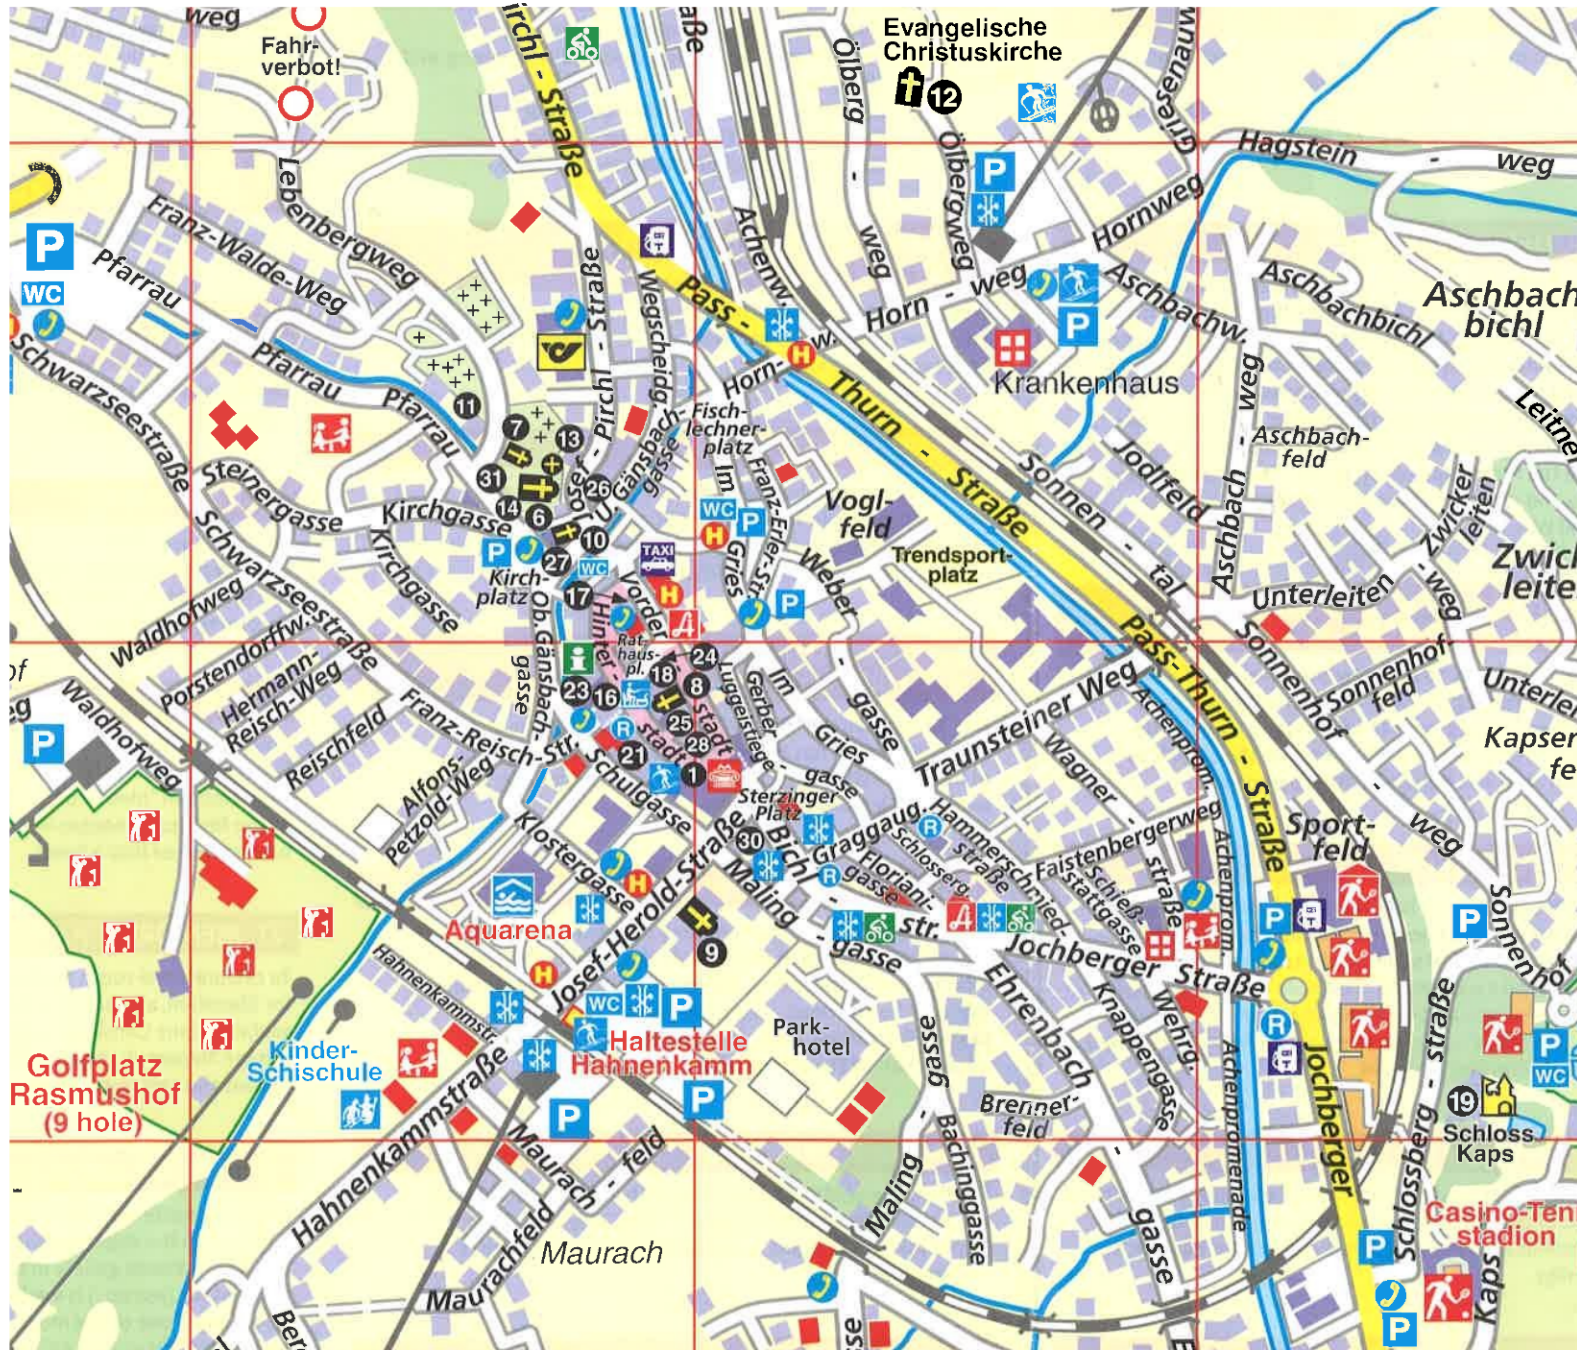

Kitzbühel

- 1 Museum Kitzbühel
- 6 Pfarrkirche „Zum Heiligen Andreas“
- 7 Liebfrauenkirche
- 8 Katharinenkirche (Stadtkirche)
- 9 Kapuzinerkloster & Klosterkirche
- 10 Spitalskirche
- 11 Pfarrhof
- 12 Evangelische Kirche „Christuskirche“
- 13 Ölbergkapelle
- 14 Johann Nepomuk Kapelle
- 16 Stadtbrunnen Kitzbühel
- 17 Brunnen mit spielenden Gemen
- 18 Brunnen neben der Katharinenkirche
- 19 Schloss Kaps
- 20 Schloss Lebenberg (Schlosshotel)
- 21 Spätgotisches Portal
- 22 Pulverturm
- 23 Rathaus Kitzbühel
- 24 Stadtwappen der Schwesternstädte
- 25 Graffito
- 26 Jubiläumsgarten
- 27 Freiheitskämpferdenkmal
- 28 Pflerhof
- 30 Geburtshaus von Toni Sailer
- 31 Alfons Walde Büste