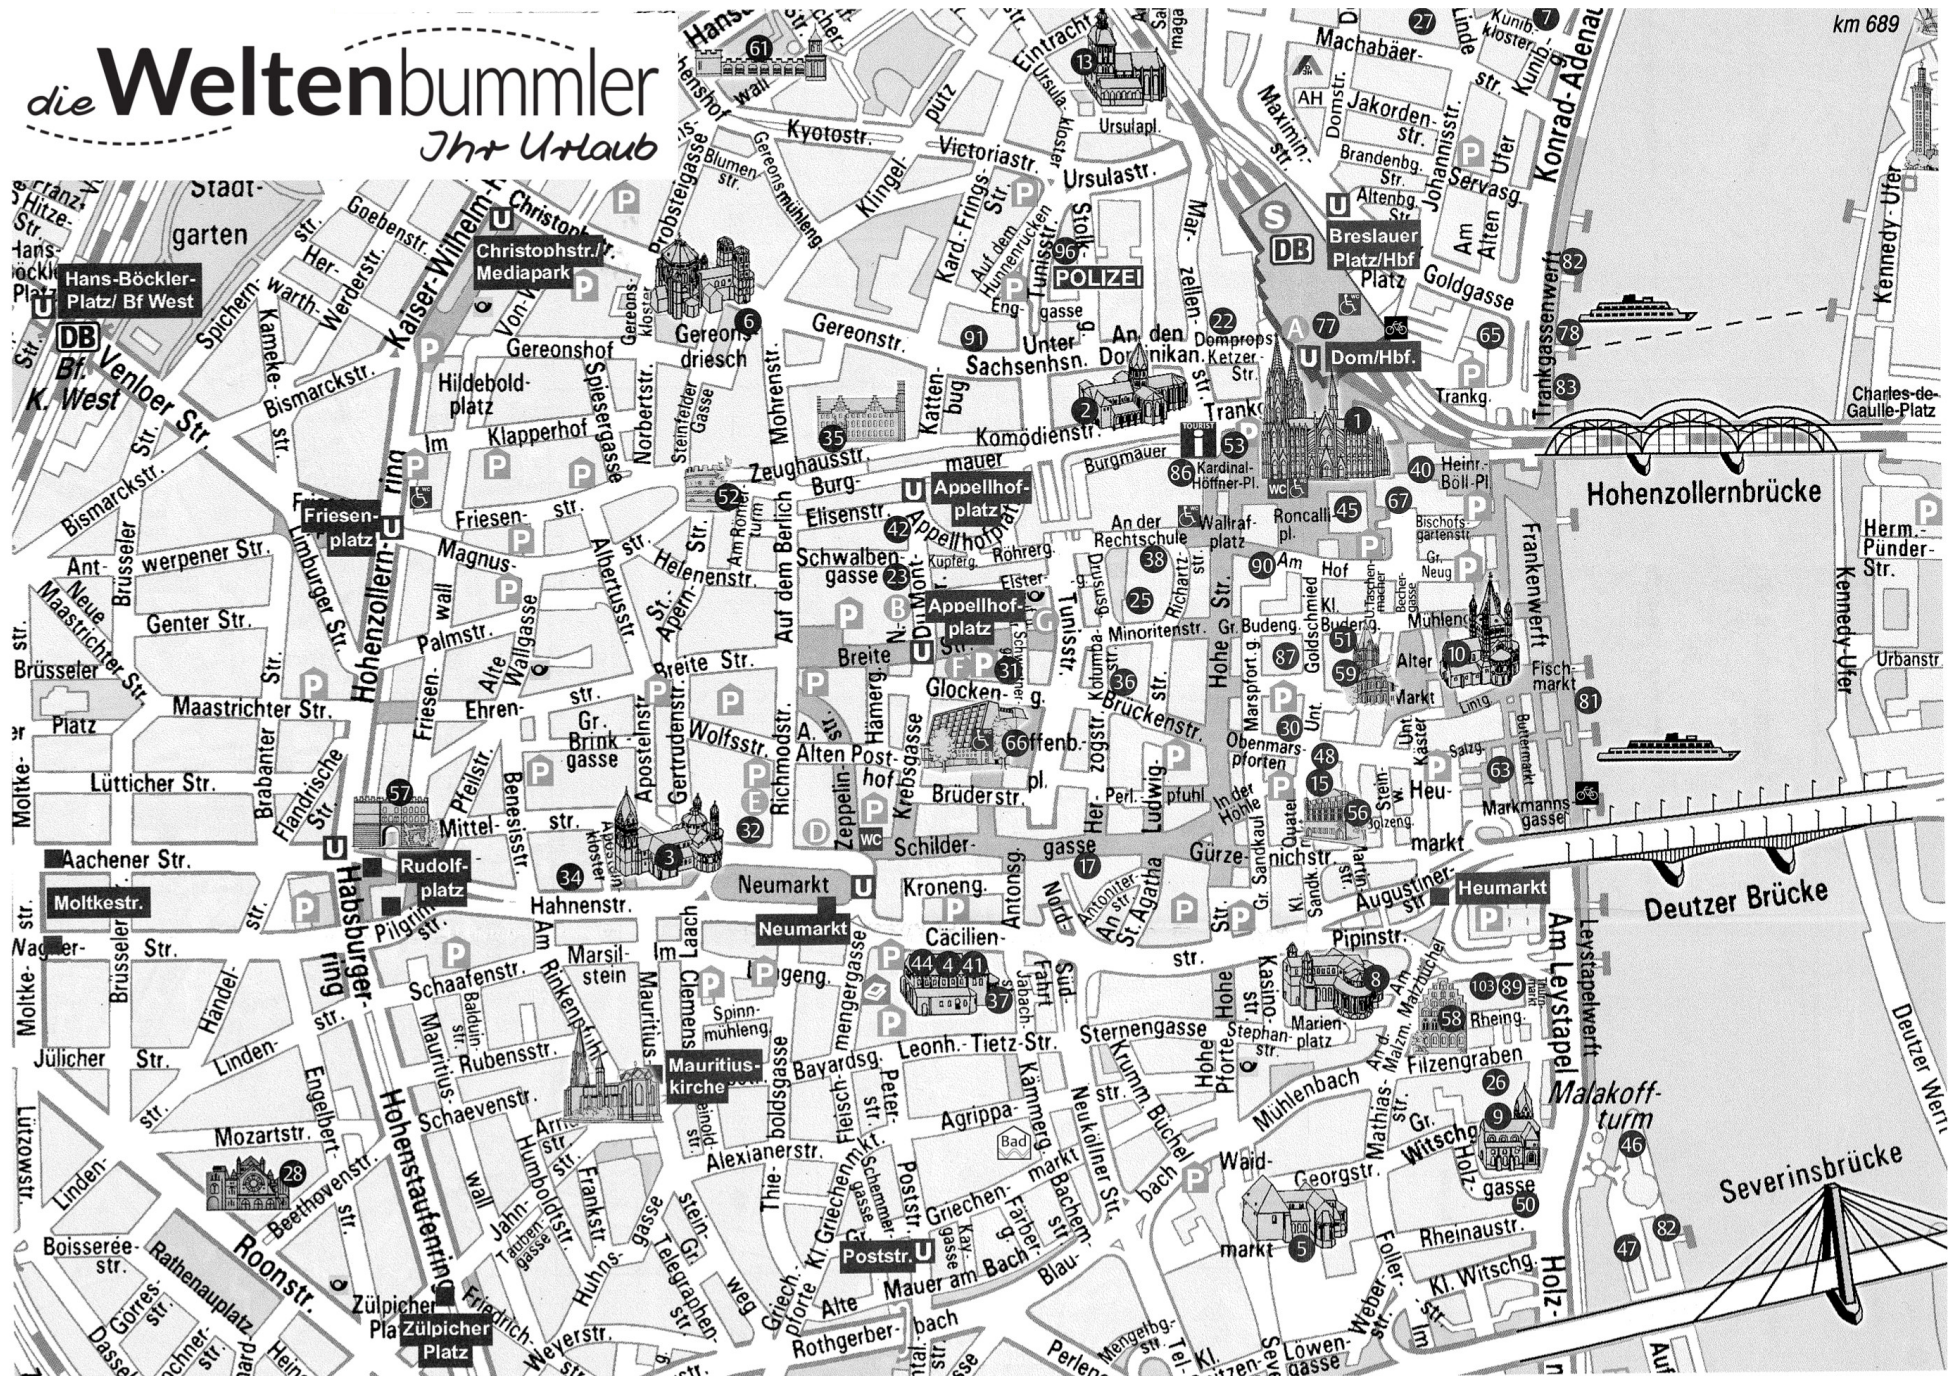

# die Weltenbummler

Jhr Urlaub

1	Dom, Schatzkammer	30	Farina Haus, Duftmuseum	56	Gürzenich
2	Kirche St. Andreas	31	Glockengasse Köln	57	Hahnentor
3	Kirche St. Aposteln	32	Käthe-Kollwitz-Museum (4711 Traditionshaus)	58	Overstolzenhaus
5	Kirche St. Georg	36	Kolumba	59	Rathaus & Mikwe (jüd. Kultbad)
6	Kirche St. Gereon	40	Museum Ludwig	61	Stadtmauer
8	Kirche St. Maria im Kapitol	45	Römisches-Germanisches Museum	63	Hänneschen-Theater
9	Kirche st. Maria in Lyskirchen	46	Schokoladenmuseum	65	Musical Dome
10	Kirche Groß St. Martin	48	Wallraf-Richartz-Museum	66	Oper, Spielhaus
13	Kirche St. Ursula	50	Senfmuseum	67	Philharmonie
15	Kirche St. Alban	51	Praetorium, röm. Statthalterpalast	77	Hauptbahnhof
17	Antoniterkirche	53	Römisches Nordtor	81	KD Rheinschiffe
28	Synagoge			87	Bez.rathaus Innenstadt
				90	Heinzelmännchen-Brunnen