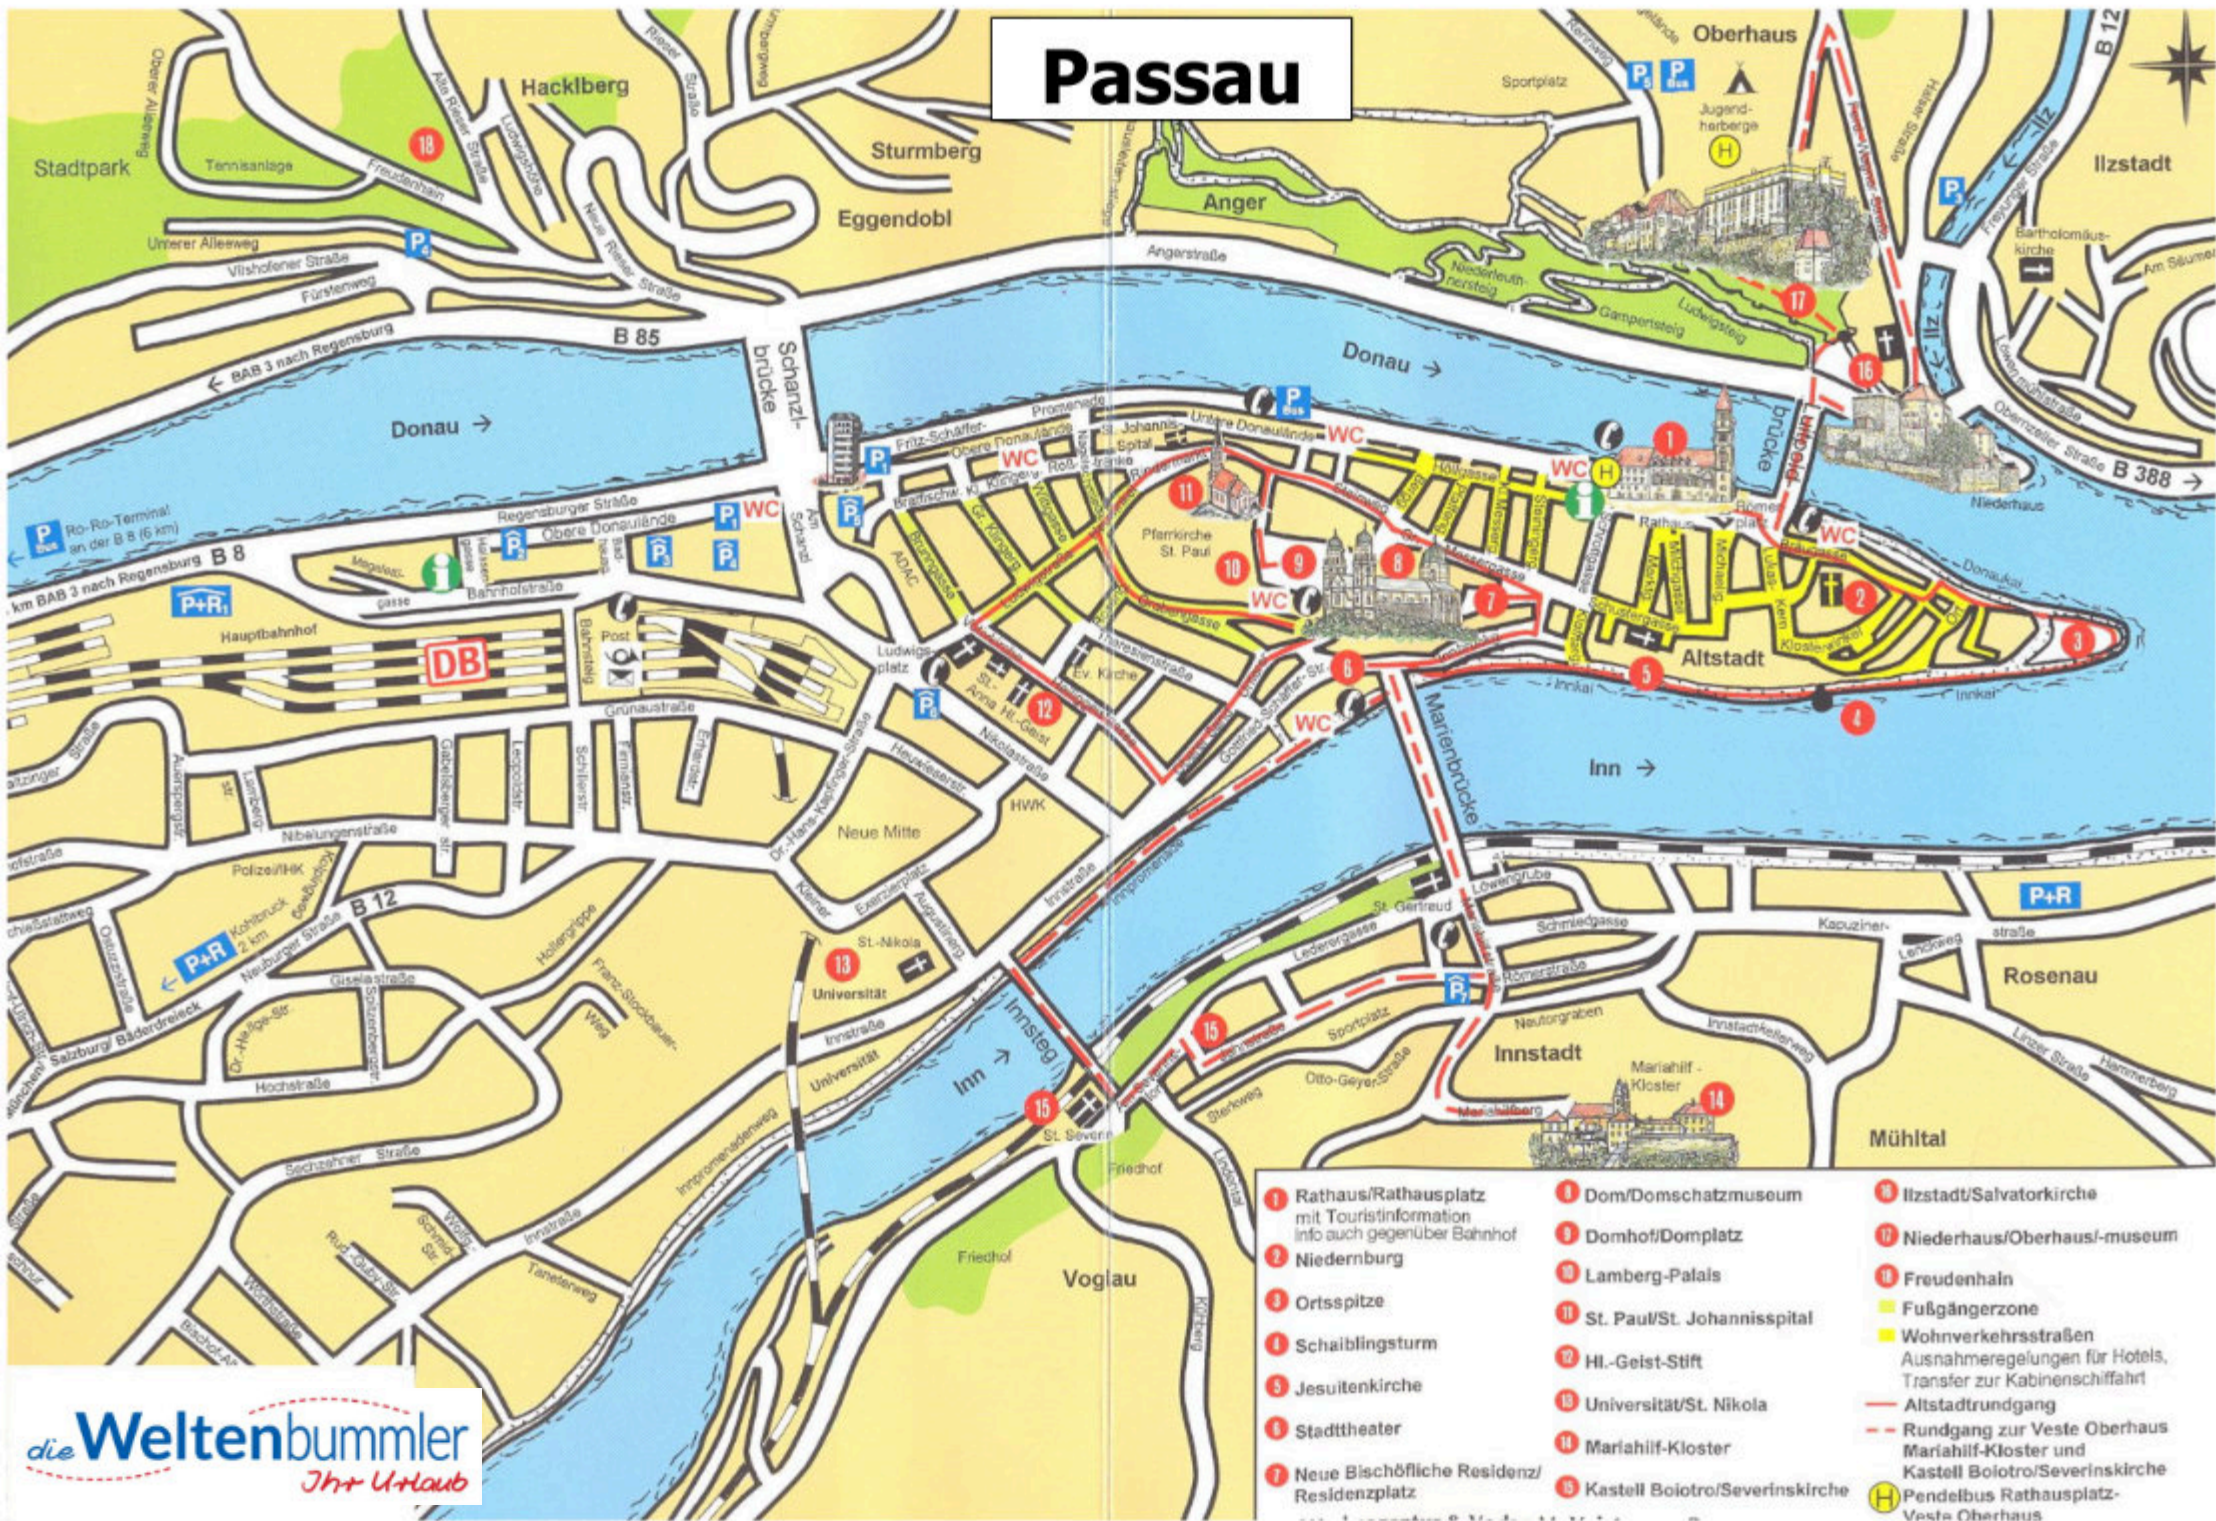

# Passau

- |   |                                  |  |
|---|----------------------------------|--|
| 1 Rathaus/Rathausplatz mit Touristinformation info auch gegenüber Bahnhof | 1 Dom/Domschatzmuseum            | 18 Ilzstadt/Salvatorkirche   |
| 2 Niedernburg   | 2 Domhof/Domplatz                | 17 Niederhaus/Oberhaus-museum  |
| 3 Ortsspitze  | 3 Lamberg-Palais                 | 16 Freudenhain   |
| 4 Schaiblingsturm   | 4 St. Paul/St. Johannisspital    | 15 Fußgängerzone   |
| 5 Jesuitenkirche  | 5 HI.-Geist-Stift                | 14 Wohnverkehrsstraßen<br>Ausnahmeregelungen für Hotels,<br>Transfer zur Kabinenschiffahrt |
| 6 Stadttheater  | 6 Universität/St. Nikola         | 13 Altstadt Rundgang   |
| 7 Neue Bischöfliche Residenz/<br>Residenzplatz                            | 7 Mariahilf-Kloster              | 12 Rundgang zur Veste Oberhaus<br>Mariahilf-Kloster und<br>Kastell Boiotro/Severinskirche  |
|   | 8 Kastell Boiotro/Severinskirche | 11 Pendelbus Rathausplatz-<br>Veste Oberhaus   |