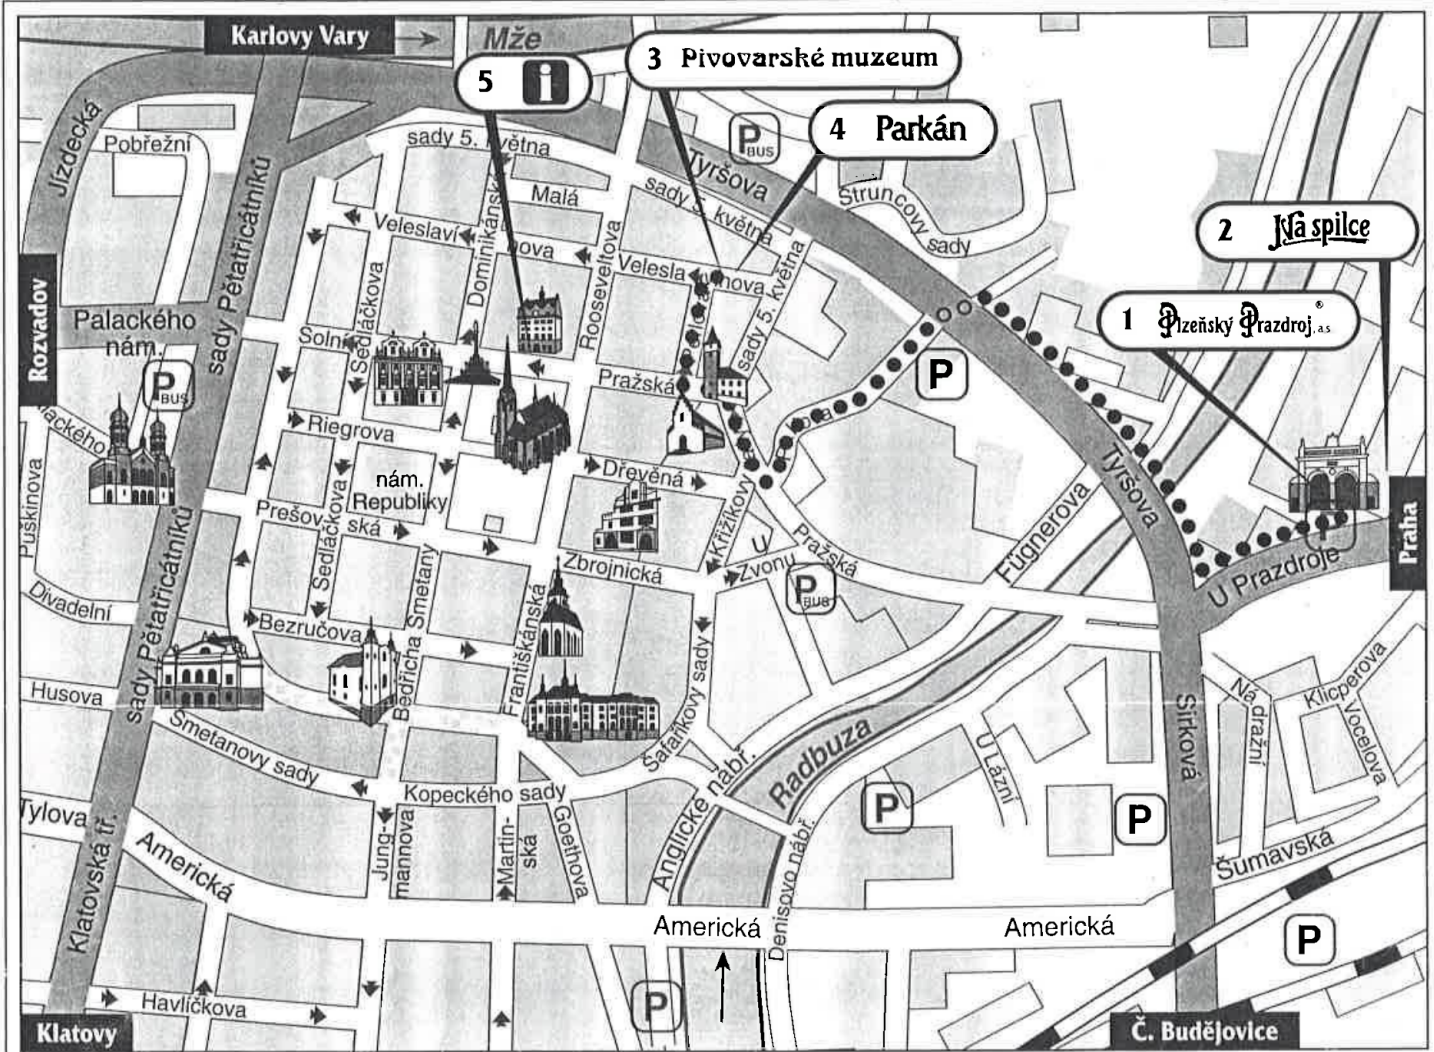

Pilsen

MĚSTO PLZEŇ

- 1 Pivovar Plzeňský Prazdroj - The Pilsner Urquell Brewery - Brauerei Pilsner Urquell
- 2 Pivnice „Na spilce“ - Beerhouse „Na spilce“ - Bierstube „Na spilce“
- 3 Pivovarské muzeum - The Brewery Museum - Brauereimuseum
- 4 Pivnice „Parkán“ - Beerhouse „Parkán“ - Bierstube „Parkán“
- 5 Městské informační středisko - Town Information Centre - Städtisches Informationszentrum