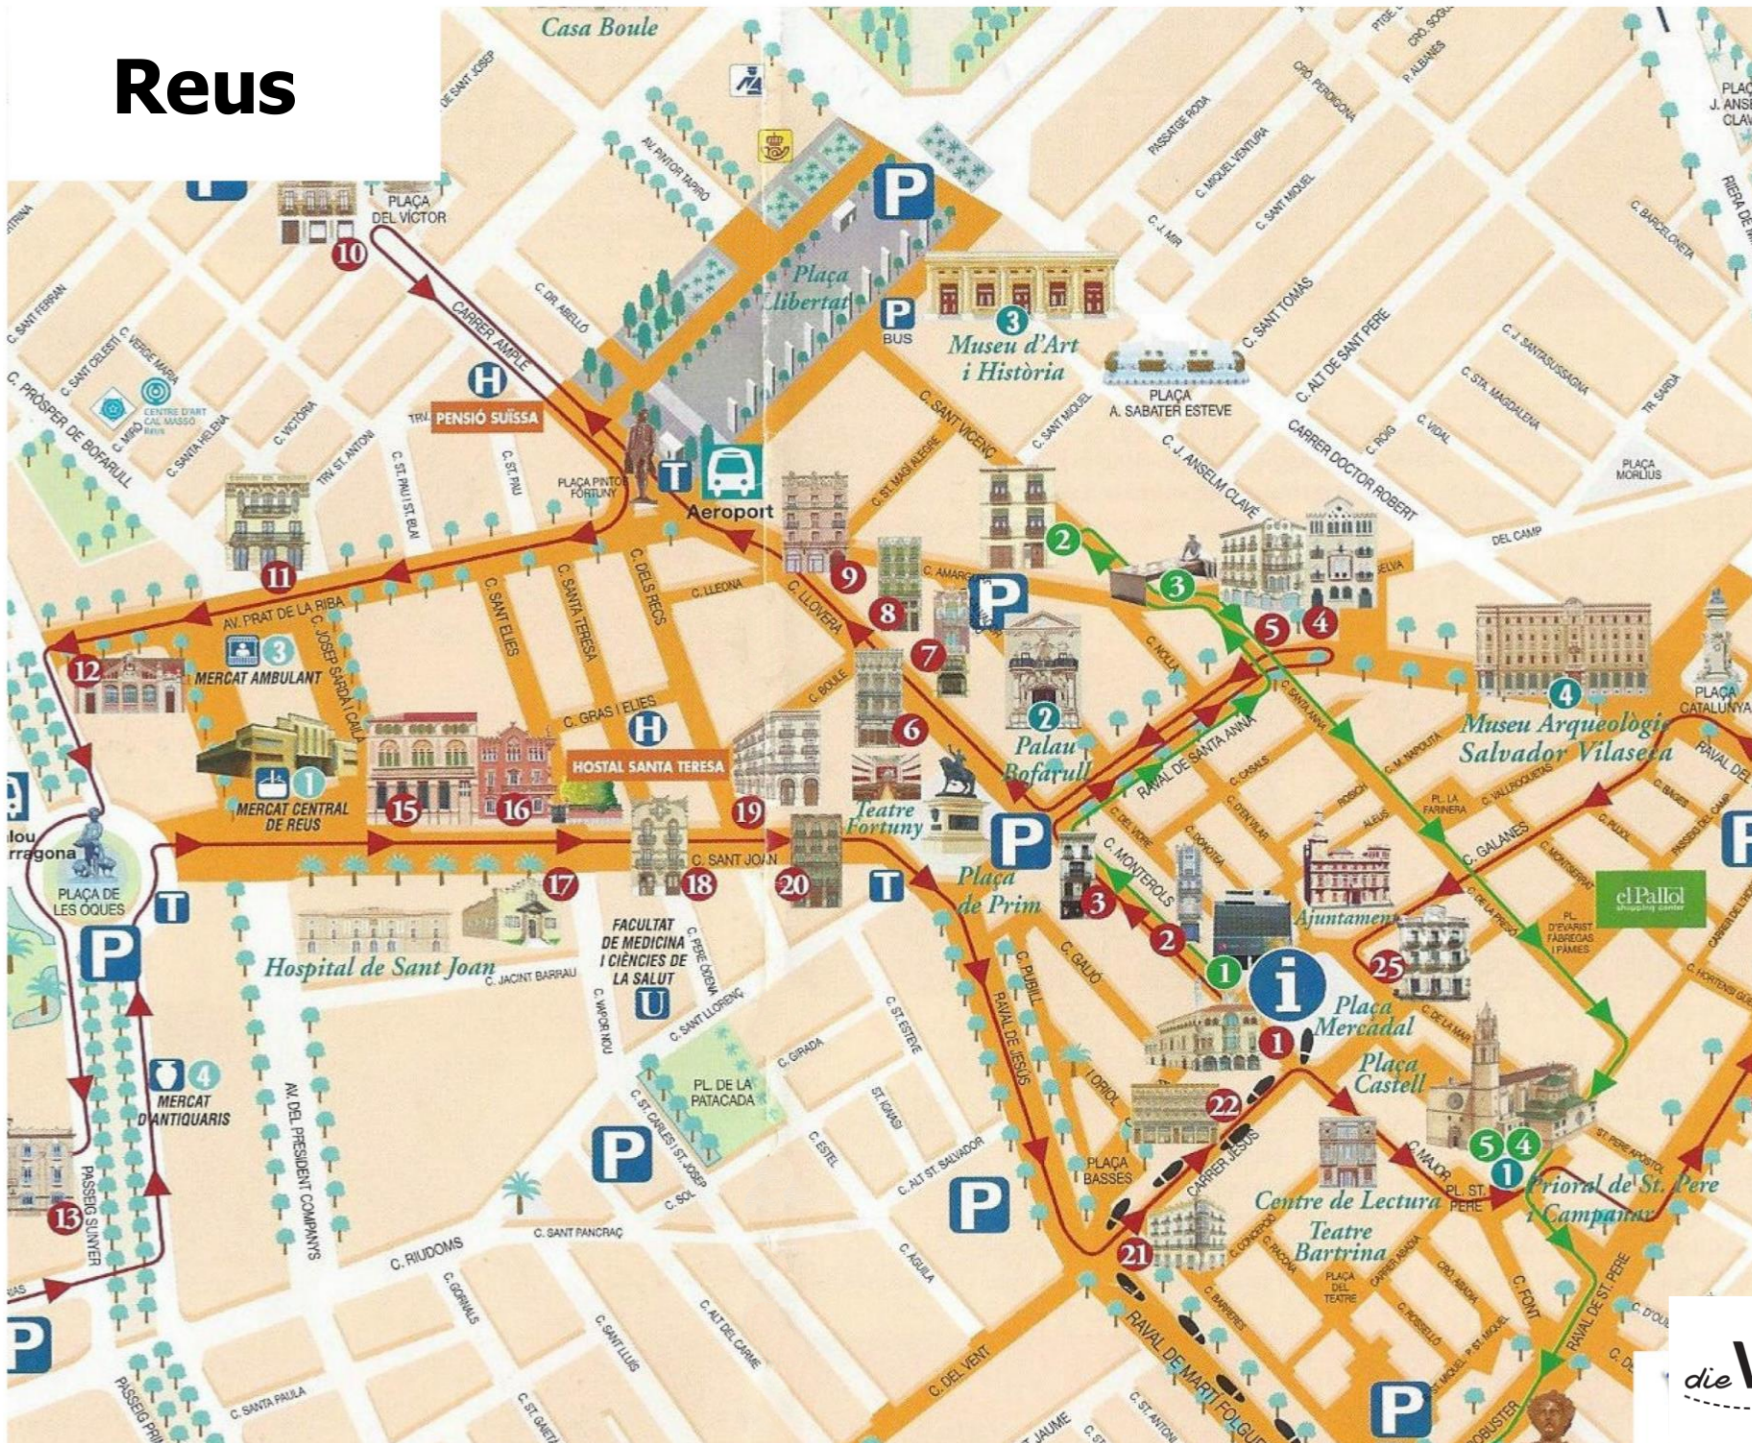

Reus

La Ruta del Modernisme de Reus

 Ruta del Modernisme
 Ruta del Modernismo
 Маршрут модернизма
 Route de l'Art Nouveau
 The Modernism Route
 Route des Jugendstils
 Route van het Modernisme

- 1 CASA NAVÀS Lluís Domènech i Montaner (1901)
- 2 CASA LAGUNA Pere Caselles i Tarrats (1904)
- 3 CASA CARPA Pere Caselles i Tarrats (1903)
- 4 CASA SERRA Joan Rubió i Bellver (1924)
- 5 CASA MARCO Pere Domènech i Roura (1926)
- 6 CASA BARTOLÍ José Labietas (1903)
- 7 CASA QUEROL Pere Caselles i Tarrats (1901)
- 8 CASA TOMÀS JORDI Pere Caselles i Tarrats (1909)
- 9 CASA PUNYED Pere Caselles i Tarrats (1900)
- 10 CASA RAMON VENDRELL Pere Caselles i Tarrats (1912)
- 11 CASA SARDÀ Pere Caselles i Tarrats (1896)
- 12 ESCOLES PRAT DE LA RIBA Pere Caselles i Tarrats (1911)
- 13 ESTACIÓ ENOLÒGICA Pere Caselles i Tarrats (1906)
- 14 ESCORXADOR Francesc Borràs-Pere Caselles (1889)
- 15 CASA GASULL Lluís Domènech i Montaner (1911)
- 16 CASA RULL Lluís Domènech i Montaner (1900)
- 17 D. ANTITUBERCULÓS Joan Rubió i Bellver (1926)
- 18 CASA GRAU Pere Caselles i Tarrats (1910)
- 19 CASA TARRATS Pere Caselles i Tarrats (1892)
- 20 CASA SAGARRA Pere Caselles i Tarrats (1908)
- 21 CASA MUNNÉ Pere Caselles i Tarrats (1904)
- 22 CASA IGLÉSIAS Pere Caselles i Tarrats (1908)
- 23 CASA HOMDEDEU Pere Caselles i Tarrats (1893)
- 24 CASA ANGUERA Pere Caselles i Tarrats (1905)
- 25 CASA PIÑOL Pere Caselles i Tarrats (1910)
- 26 XALET SERRA Joan Rubió i Bellver (1911)
- 27 INSTITUT PERE MATA Lluís Domènech i Montaner (1898)