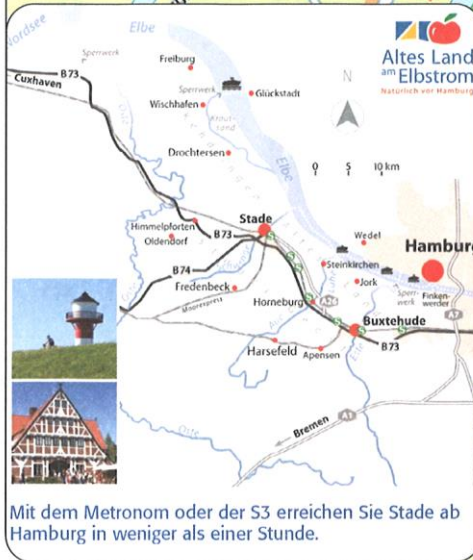

Stade

HARTMANN + RB DESKART
0 50 100 200m
Urheberrechtlich geschützt
Irrtümer vorbehalten

Mit dem Metronom oder der S3 erreichen Sie Stade ab Hamburg in weniger als einer Stunde.

1 STADE Tourismus-GmbH

2 Rathaus

3 Kirche St. Cosmae et Damiani

4 Kirche St. Wilhadi

5 Dreigeschossiges Traufenhaus

6 Hökerhus

7 Holzkran

8 Kunsthaus Stade

9 Bürgermeister-Hintze-Haus

10 Knechthausen

11 Hahnentor

12 Zeughaus

13 St. Johanniskloster

14 Kreisjugendmusikschule

15 Senatorenhaus

16 Kramerhus

17 Museum Schwedenspeicher

18 Freilichtmuseum

19 Heimatmuseum

20 Baumhausmuseum

21 Schleusenhaus

T Abfahrt Tidenkieker

F Abfahrt Fleetkahn