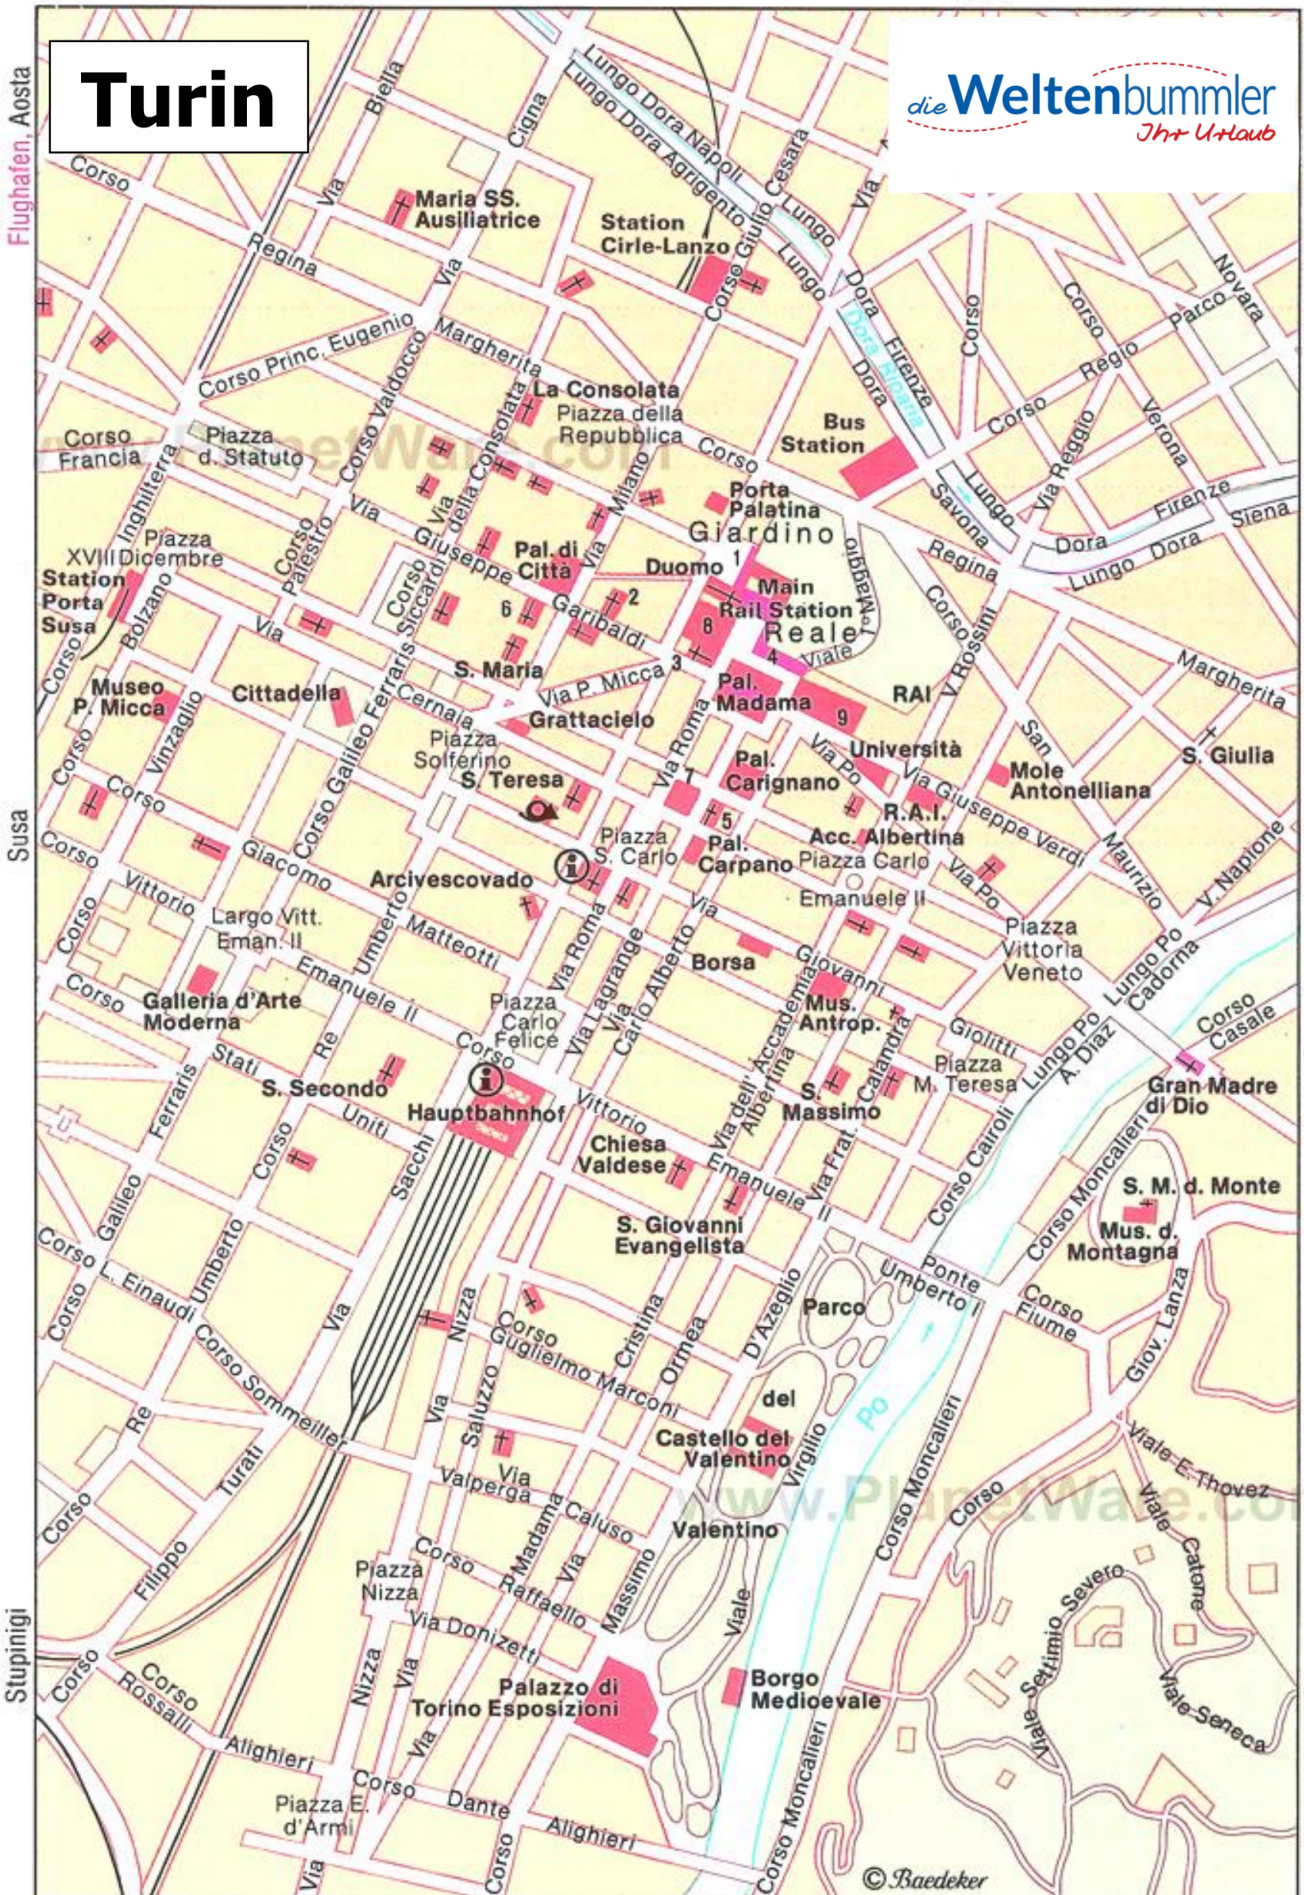

Turin

die **Weltenbummler**
Ihr Urlaub

© Baedeker

- | | | | | |
|-----------------|---------------|----------------------|-----------------------------------|---------------------|
| 1 Teatro Romano | 3 San Lorenzo | 5 San Filippo Neri | 7 Museo Egizio e Galleria Sabauda | 8 Palazzo Chiabrese |
| 2 Corpus Domini | 4 Prefettura | 6 Santissimo Martiri | | 9 Teatro Renin |